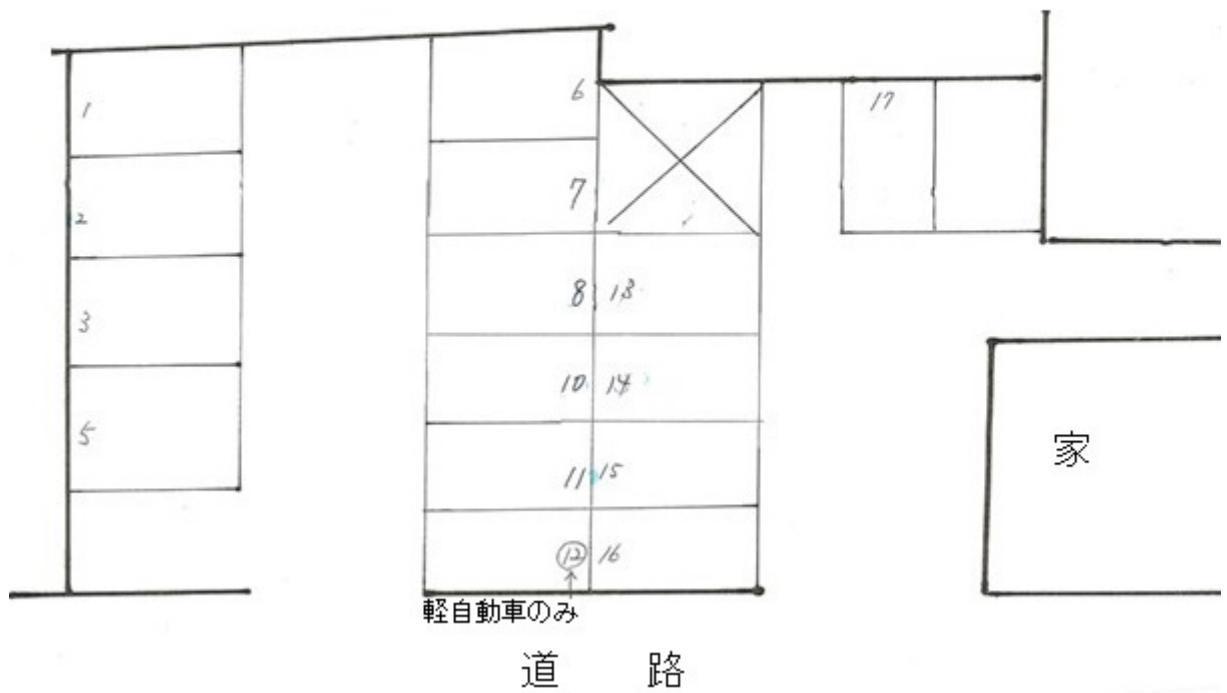

No52 駐車場 5,000円