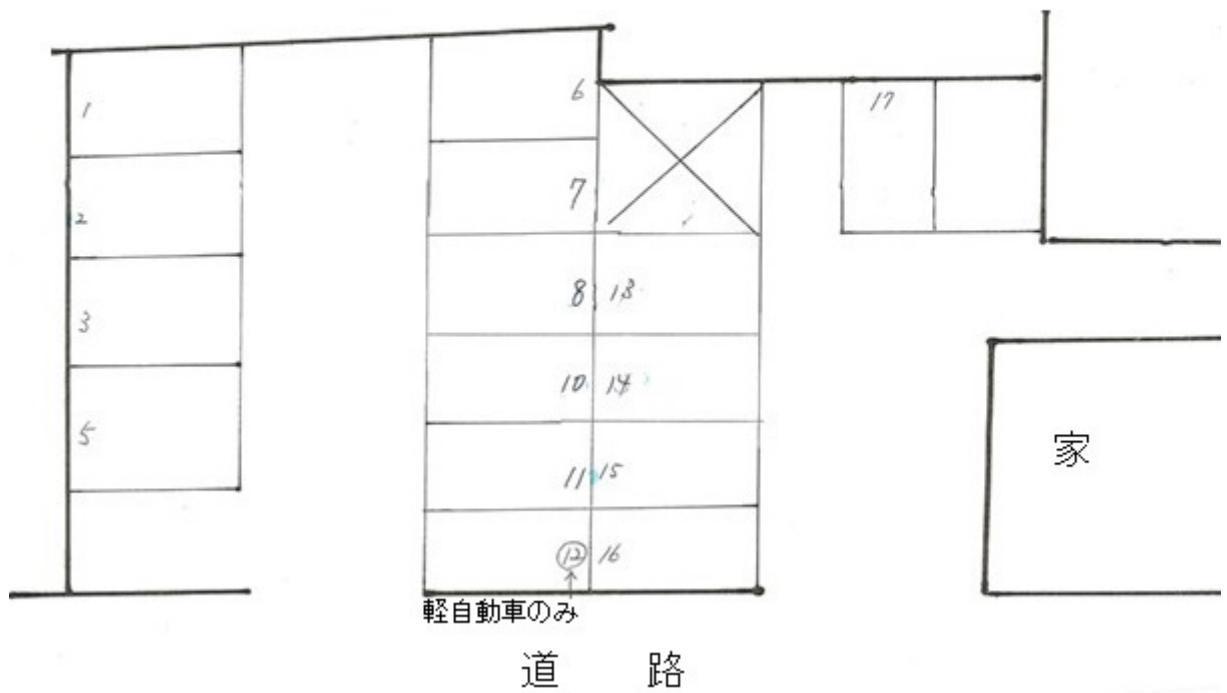

## 物件概要

所在地	埼玉県南埼玉郡宮代町百間1丁目				
交通	東武伊勢崎線「東武動物公園」駅より徒歩9分				
賃料	5,000円（税込み）	敷金	-		
礼金	-	契約期間	1年		
種別/構造	駐車場	部屋/所在階/階建	非公開		
管理人	(株)東洋不動産	現況/入居時期	即時		
保険	加入義務:無				
物件番号	12760				
備考	・契約時は賃貸保証会社（初回保証料：月額賃料1か月分）に加入していただきます。 ・運転免許証と車検証のコピーが必要です。 ・賃料は翌月分を毎月27日に口座引落となり、振替手数料660円がかかります。 ・自動更新となりますので、更新手数料はかかりません。				
仲介手数料	5,000円				