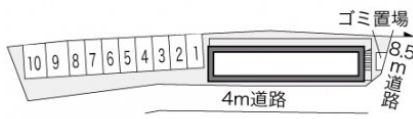

レオパレスジュネス杉戸

賃料	面積/間取	所在階	管理費・共益費	敷金	礼金
46,000円	20.7m ² / 1K	2階	5,000円	-	-

スタッフからのコメント

エアコンが付いているので、寒い冬も暑い夏も快適に過ごせます。家具家電付きとなっているため、改めて買い揃える時間や手間が節約できます。杉戸町でのお部屋探しでしたら、当社がお手伝いいたします。お気軽にお問い合わせください。

物件概要

所在地	埼玉県北葛飾郡杉戸町杉戸1丁目				
交通	東武伊勢崎線「東武動物公園」駅より徒歩10分 東武日光線「杉戸高野台」駅より徒歩36分				
賃料	46,000円	管理費・共益費	5,000円		
敷金	-	礼金	-		
更新料	1.65万円	面積/間取り	20.7m ² /1K		
築年月（築年数）	1999年6月（築25年）	種別/構造	アパート/木造		
部屋/所在階/階建	204/2階/地上2階	総戸数	10戸		
現況/入居時期	居住中/2025年4月 中旬	空き物件数	1		
駐車場	空有/8,250円/空き7台	保険	加入義務:有 期間:2年		
保証人代行義務	加入要				
設備条件	バス専用、トイレ専用、バス・トイレ別、シャワー、コンロ種別電気、給湯、エアコン、ロフト付き、室内洗濯機置場、インターネット対応、家具・家電付				
保証会社詳細	保証会社の利用 利用料の100%～120%				
物件番号	4133409				
仲介手数料	50,600円				