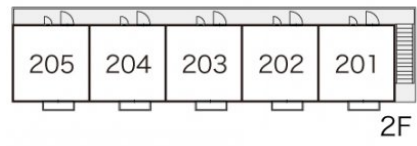

レオパレスジュネス杉戸

賃料	面積/間取	所在階	管理費・共益費	敷金	礼金
46,000円	20.7m ² / 1K	2階	5,000円	-	-

スタッフからのコメント

エアコンが付いているので、寒い冬も暑い夏も快適に過ごせます。家具家電付きとなっているため、改めて買い揃える時間や手間が節約できます。杉戸町でのお部屋探しでしたら、当社がお手伝いいたします。お気軽にお問い合わせください。

物件概要

所在地	埼玉県北葛飾郡杉戸町杉戸1丁目				
交通	東武伊勢崎線「東武動物公園」駅より徒歩10分 東武日光線「杉戸高野台」駅より徒歩36分				
賃料	46,000円	管理費・共益費	5,000円		
敷金	-	礼金	-		
更新料	1.65万円	面積/間取り	20.7m ² /1K		
築年月（築年数）	1999年6月（築25年）	種別/構造	アパート/木造		
部屋/所在階/階建	204/2階/地上2階	総戸数	10戸		
現況/入居時期	居住中/2025年4月 中旬	空き物件数	1		
駐車場	空有/8,250円/空き7台	保険	加入義務:有 期間:2年		
保証人代行義務	加入要				
設備条件	バス専用、トイレ専用、バス・トイレ別、シャワー、コンロ種別電気、給湯、エアコン、ロフト付き、室内洗濯機置場、インターネット対応、家具・家電付				
保証会社詳細	保証会社の利用 利用料の100%～120%				
物件番号	4133409				
仲介手数料	50,600円				