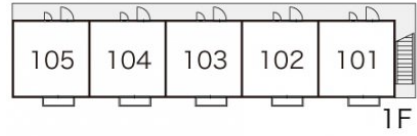

レオパレスジュネス杉戸

賃料	面積/間取	所在階	管理費・共益費	敷金	礼金
46,000円	20.7m ² / 1K	2階	5,000円	-	-

スタッフからのコメント

エアコンが付いているので、寒い冬も暑い夏も快適に過ごせます。家具家電付きとなっているため、改めて買い揃える時間や手間が節約できます。杉戸町でのお部屋探しでしたら、当社がお手伝いいたします。お気軽にお問い合わせください。

物件概要

所在地	埼玉県北葛飾郡杉戸町杉戸1丁目				
交通	東武伊勢崎線「東武動物公園」駅より徒歩10分 東武日光線「杉戸高野台」駅より徒歩36分				
賃料	46,000円	管理費・共益費	5,000円		
敷金	-	礼金	-		
更新料	1.65万円	面積/間取り	20.7m ² /1K		
築年月（築年数）	1999年6月（築25年）	種別/構造	アパート/木造		
部屋/所在階/階建	204/2階/地上2階	総戸数	10戸		
現況/入居時期	居住中/2025年4月 中旬	空き物件数	1		
駐車場	空有/8,250円/空き7台	保険	加入義務:有 期間:2年		
保証人代行義務	加入要				
設備条件	バス専用、トイレ専用、バス・トイレ別、シャワー、コンロ種別電気、給湯、エアコン、ロフト付き、室内洗濯機置場、インターネット対応、家具・家電付				
保証会社詳細	保証会社の利用 利用料の100%～120%				
物件番号	4133409				
仲介手数料	50,600円				