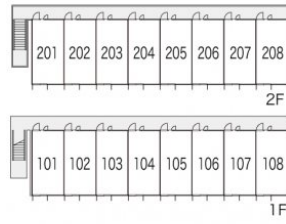

レオパレスCytherlis

賃料	面積/間取	所在階	管理費・共益費	敷金	礼金
46,000円	26.49m ² / 1K	2階	5,000円	-	-

スタッフからのコメント

薬や日用品を買うのに便利なドラッグストアセキまで198mです。エアコンが付いているので、寒い冬も暑い夏も快適に過ごせます。杉戸町でのお部屋探しでしたら、当社がお手伝いいたします。お気軽にお問い合わせください。

物件概要

所在地	埼玉県北葛飾郡杉戸町清地4丁目				
交通	東武伊勢崎線「東武動物公園」駅より徒歩18分 東武伊勢崎線「姫宮」駅より徒歩44分				
賃料	46,000円	管理費・共益費	5,000円		
敷金	-	礼金	-		
更新料	1.65万円	面積/間取り	26.49m ² /1K		
築年月（築年数）	2001年2月（築24年）	種別/構造	アパート/軽量鉄骨		
部屋/所在階/階建	202/2階/地上2階	総戸数	16戸		
現況/入居時期	居住中/2025年4月 上旬	空き物件数	2		
駐車場	空有/6,050円/空き4台	保険	加入義務:有 期間:2年		
保証人代行義務	加入要				
設備条件	バス専用、トイレ専用、バス・トイレ別、シャワー、給湯、エアコン、室内洗濯機置場、駐輪場、インターネット対応、温水洗浄便座、家具・家電付				
保証会社詳細	保証会社の利用 利用料の100%～120%				
物件番号	4118409				
仲介手数料	50,600円				