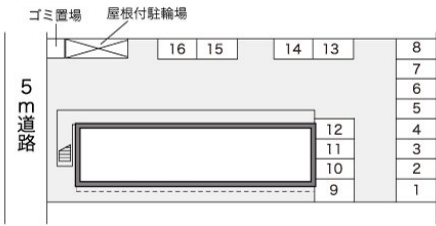

レオパレスCytherlis

賃料	面積/間取	所在階	管理費・共益費	敷金	礼金
46,000円	26.49m ² / 1K	2階	5,000円	-	-

スタッフからのコメント

薬や日用品を買うのに便利なドラッグストアセキまで198mです。エアコンが付いているので、寒い冬も暑い夏も快適に過ごせます。杉戸町でのお部屋探しでしたら、当社がお手伝いいたします。お気軽にお問い合わせください。

物件概要

所在地	埼玉県北葛飾郡杉戸町清地4丁目				
交通	東武伊勢崎線「東武動物公園」駅より徒歩18分 東武伊勢崎線「姫宮」駅より徒歩44分				
賃料	46,000円	管理費・共益費	5,000円		
敷金	-	礼金	-		
更新料	1.65万円	面積/間取り	26.49m ² /1K		
築年月（築年数）	2001年2月（築24年）	種別/構造	アパート/軽量鉄骨		
部屋/所在階/階建	202/2階/地上2階	総戸数	16戸		
現況/入居時期	居住中/2025年4月 上旬	空き物件数	2		
駐車場	空有/6,050円/空き4台	保険	加入義務:有 期間:2年		
保証人代行義務	加入要				
設備条件	バス専用、トイレ専用、バス・トイレ別、シャワー、給湯、エアコン、室内洗濯機置場、駐輪場、インターネット対応、温水洗浄便座、家具・家電付				
保証会社詳細	保証会社の利用 利用料の100%～120%				
物件番号	4118409				
仲介手数料	50,600円				