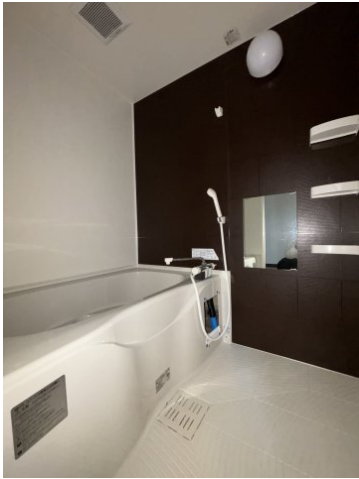

閨戸貸家

セールスポイント

・更新事務手数料22,000円（税込/更新時）	・2年未満の借主都合の解約は違約金有（賃料の2か月分）
-------------------------	-----------------------------

賃料	面積/間取	所在階	管理費・共益費	敷金	礼金
78,000円	61.93m ² / 5K	1階		2ヶ月	-

スタッフからのコメント

室内設備はエアコン・追い焚きなど充実した設備を備え付けています。新しい生活を始めるにあたって心強い礼金不要の一戸建てです。お気軽にお問い合わせくださいませ。ご希望の条件に合った住まいをご提供します。

物件概要

所在地	埼玉県蓮田市閨戸				
交通	J R 東北本線「蓮田」駅より徒歩32分 J R 東北本線「白岡」駅より徒歩43分				
賃料	78,000円	敷金	2ヶ月		
礼金	-	更新料	0ヶ月		
面積/間取り	61.93m ² /5K	築年月（築年数）	1968年9月（築56年）		
契約期間	2年	種別/構造	戸建/木造		
部屋/所在階/階建	2/1階/地上2階	現況/入居時期	空室/即時		
駐車場	空有	保険	加入義務:有 期間:2年		
保証人代行義務	加入要				
設備条件	公営水道、プロパンガス、浄化槽、バス専用、トイレ専用、バス・トイレ別、追い焚き、エアコン、室内洗濯機置場、専用庭、温水洗浄便座、独立洗面台、2人入居可、ペット不可				
保証会社詳細	初回保証料: 月額賃料等総額の50% 月次保証料: 1,300円				
物件番号	534825				
備考	・更新事務手数料22,000円（税込/更新時） ・2年未満の借主都合の解約は違約金有（賃料の2か月分）				
仲介手数料	-				