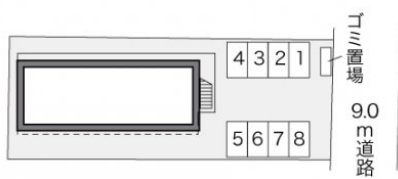

レオパレスRIVERSAND

賃料	面積/間取	所在階	管理費・共益費	敷金	礼金
45,000円	19.87㎡ / 1K	1階	5,000円	-	1ヶ月

スタッフからのコメント

エアコンが付いているので、寒い冬も暑い夏も快適に過ごせます。宅配ボックスが設置されているため、不在時でも荷物を受け取れ便利です。杉戸町でのお部屋探しでしたら、当社がお手伝いいたします。お気軽にお問い合わせください。

物件概要

所在地	埼玉県北葛飾郡杉戸町杉戸3丁目				
交通	東武伊勢崎線「東武動物公園」駅より徒歩7分 東武伊勢崎線「和戸」駅より徒歩43分				
賃料	45,000円	管理費・共益費	5,000円		
敷金	-	礼金	1ヶ月		
更新料	1.65万円	面積/間取り	19.87㎡/1K		
築年月（築年数）	2004年4月（築20年）	種別/構造	アパート/木造		
部屋/所在階/階建	106/1階/地上2階	総戸数	16戸		
現況/入居時期	居住中/2025年1月 下旬	空き物件数	2		
駐車場	空有/8,250円/空き2台	保険	加入義務:有 期間:2年		
保証人代行義務	加入要				
設備条件	バス専用、トイレ専用、バス・トイレ別、シャワー、給湯、エアコン、ロフト付き、室内洗濯機置場、CATV、宅配ボックス、駐輪場、インターネット対応、温水洗浄便座、浴室乾燥機、家具・家電付				
保証会社詳細	保証会社の利用 利用料の100%～120%				
物件番号	4094377				
仲介手数料	49,500円				