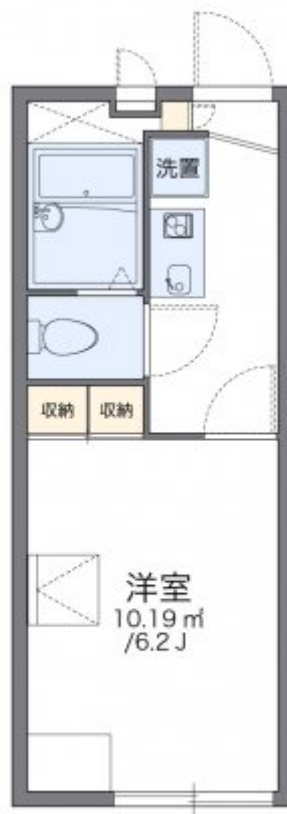

レオパレスRIVERSAND

賃料	面積/間取	所在階	管理費・共益費	敷金	礼金
45,000円	19.87㎡ / 1K	1階	5,000円	-	1ヶ月

スタッフからのコメント

エアコンが付いているので、寒い冬も暑い夏も快適に過ごせます。宅配ボックスが設置されているため、不在時でも荷物を受け取れ便利です。杉戸町でのお部屋探しでしたら、当社がお手伝いいたします。お気軽にお問い合わせください。

物件概要

所在地	埼玉県北葛飾郡杉戸町杉戸3丁目				
交通	東武伊勢崎線「東武動物公園」駅より徒歩7分 東武伊勢崎線「和戸」駅より徒歩43分				
賃料	45,000円	管理費・共益費	5,000円		
敷金	-	礼金	1ヶ月		
更新料	1.65万円	面積/間取り	19.87㎡/1K		
築年月（築年数）	2004年4月（築20年）	種別/構造	アパート/木造		
部屋/所在階/階建	106/1階/地上2階	総戸数	16戸		
現況/入居時期	居住中/2025年1月 下旬	空き物件数	2		
駐車場	空有/8,250円/空き2台	保険	加入義務:有 期間:2年		
保証人代行義務	加入要				
設備条件	バス専用、トイレ専用、バス・トイレ別、シャワー、給湯、エアコン、ロフト付き、室内洗濯機置場、CATV、宅配ボックス、駐輪場、インターネット対応、温水洗浄便座、浴室乾燥機、家具・家電付				
保証会社詳細	保証会社の利用 利用料の100%～120%				
物件番号	4094377				
仲介手数料	49,500円				