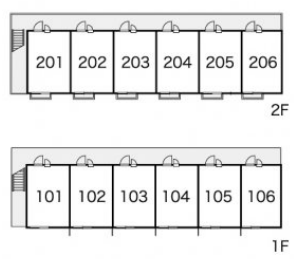

レオパレスSUNROOM

賃料	面積/間取	所在階	管理費・共益費	敷金	礼金
49,000円	19.87㎡ / 1K	1階	5,000円	-	-

スタッフからのコメント

一人暮らしに心強いTVインターホンが付いています。エアコンが付いているので、寒い冬も暑い夏も快適に過ごせます。杉戸町でのお部屋探しでしたら、当社がお手伝いいたします。お気軽にお問い合わせください。

物件概要

所在地	埼玉県北葛飾郡杉戸町内田1丁目				
交通	東武伊勢崎線「東武動物公園」駅より徒歩14分 東武日光線「杉戸高野台」駅より徒歩34分				
賃料	49,000円	管理費・共益費	5,000円		
敷金	-	礼金	-		
更新料	1.65万円	面積/間取り	19.87㎡/1K		
築年月（築年数）	2009年3月（築16年）	種別/構造	アパート/木造		
部屋/所在階/階建	104/1階/地上2階	総戸数	12戸		
現況/入居時期	居住中/2025年4月 中旬	空き物件数	7		
駐車場	空有/1.155万円/空き5台	保険	加入義務:有 期間:2年		
保証人代行義務	加入要				
設備条件	バス専用、トイレ専用、バス・トイレ別、シャワー、コンロ種別電気、給湯、エアコン、室内洗濯機置場、駐輪場、インターネット対応、TVドアホン、温水洗浄便座、浴室乾燥機、家具・家電付				
保証会社詳細	保証会社の利用 利用料の100%~120%				
物件番号	4086714				
仲介手数料	53,900円				