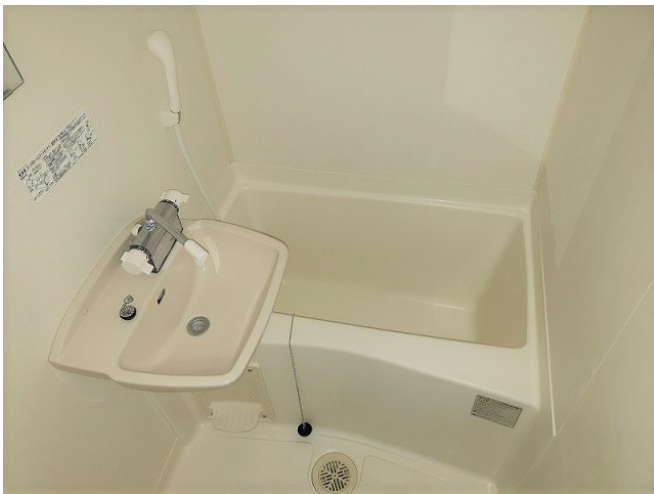

レオパレスポヌール

賃料	面積/間取	所在階	管理費・共益費	敷金	礼金
56,000円	26.08㎡ / 1K	2階	5,000円	-	-

スタッフからのコメント

エアコンが付いているので、いつでも快適に過ごせます。宅配ボックスが設置されているため、不在時でも荷物を受け取れ便利です。杉戸町でのお部屋探しでしたら、当社がお手伝いいたします。お気軽にお問い合わせください。

物件概要

所在地	埼玉県北葛飾郡杉戸町清地6丁目				
交通	東武伊勢崎線「東武動物公園」駅より徒歩24分 東武伊勢崎線「姫宮」駅より徒歩46分				
賃料	56,000円	管理費・共益費	5,000円		
敷金	-	礼金	-		
更新料	1.65万円	面積/間取り	26.08㎡/1K		
築年月（築年数）	2003年11月（築21年）	種別/構造	アパート/木造		
部屋/所在階/階建	209/2階/地上2階	総戸数	20戸		
現況/入居時期	空室/即時	空き物件数	5		
駐車場	空有/8,250円/空き4台	保険	加入義務:有 期間:2年		
保証人代行義務	加入要				
設備条件	バス専用、トイレ専用、バス・トイレ別、シャワー、コンロ種別電気、給湯、エアコン、室内洗濯機置場、CATV、宅配ボックス、駐輪場、インターネット対応、温水洗浄便座、浴室乾燥機、家具・家電付、防犯カメラ				
保証会社詳細	保証会社の利用 利用料の100%～120%				
物件番号	4077478				
仲介手数料	61,600円				