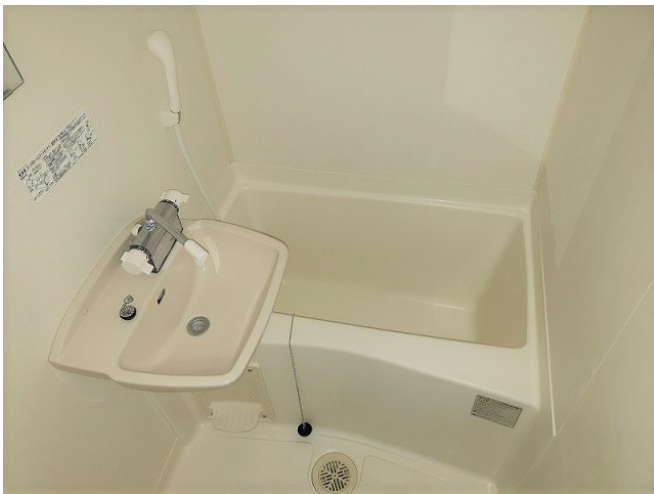

レオパレスポヌール

賃料	面積/間取	所在階	管理費・共益費	敷金	礼金
56,000円	26.08㎡ / 1K	2階	5,000円	-	-

スタッフからのコメント

エアコンが付いているので、いつでも快適に過ごせます。宅配ボックスが設置されているため、不在時でも荷物を受け取れ便利です。杉戸町でのお部屋探しでしたら、当社がお手伝いいたします。お気軽にお問い合わせください。

物件概要

所在地	埼玉県北葛飾郡杉戸町清地6丁目				
交通	東武伊勢崎線「東武動物公園」駅より徒歩24分 東武伊勢崎線「姫宮」駅より徒歩46分				
賃料	56,000円	管理費・共益費	5,000円		
敷金	-	礼金	-		
更新料	1.65万円	面積/間取り	26.08㎡/1K		
築年月（築年数）	2003年11月（築20年）	種別/構造	アパート/木造		
部屋/所在階/階建	209/2階/地上2階	総戸数	20戸		
現況/入居時期	居住中/2024年11月 中旬	空き物件数	5		
駐車場	空有/8,250円/空き4台	保険	加入義務:有 期間:2年		
保証人代行義務	加入要				
設備条件	バス専用、トイレ専用、バス・トイレ別、シャワー、コンロ種別電気、給湯、エアコン、室内洗濯機置場、CATV、宅配ボックス、駐輪場、インターネット対応、温水洗浄便座、浴室乾燥機、家具・家電付、防犯カメラ				
保証会社詳細	保証会社の利用 利用料の100%～120%				
物件番号	4077478				
仲介手数料	61,600円				