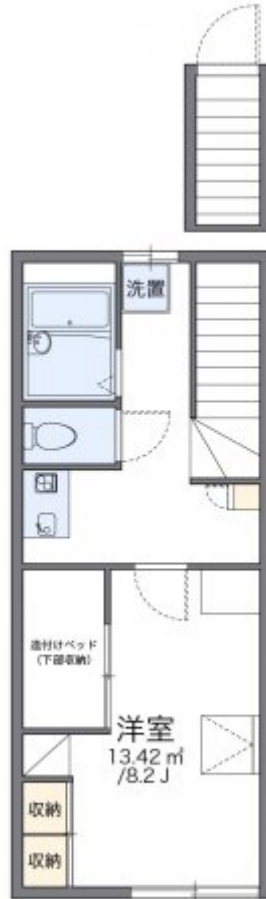

レオパレスポヌール

賃料	面積/間取	所在階	管理費・共益費	敷金	礼金
56,000円	26.08㎡ / 1K	2階	5,000円	-	-

スタッフからのコメント

エアコンが付いているので、いつでも快適に過ごせます。宅配ボックスが設置されているため、不在時でも荷物を受け取れ便利です。杉戸町でのお部屋探しでしたら、当社がお手伝いいたします。お気軽にお問い合わせください。

物件概要

所在地	埼玉県北葛飾郡杉戸町清地6丁目				
交通	東武伊勢崎線「東武動物公園」駅より徒歩24分 東武伊勢崎線「姫宮」駅より徒歩46分				
賃料	56,000円	管理費・共益費	5,000円		
敷金	-	礼金	-		
更新料	1.65万円	面積/間取り	26.08㎡/1K		
築年月（築年数）	2003年11月（築21年）	種別/構造	アパート/木造		
部屋/所在階/階建	209/2階/地上2階	総戸数	20戸		
現況/入居時期	空室/即時	空き物件数	5		
駐車場	空有/8,250円/空き4台	保険	加入義務:有 期間:2年		
保証人代行義務	加入要				
設備条件	バス専用、トイレ専用、バス・トイレ別、シャワー、コンロ種別電気、給湯、エアコン、室内洗濯機置場、CATV、宅配ボックス、駐輪場、インターネット対応、温水洗浄便座、浴室乾燥機、家具・家電付、防犯カメラ				
保証会社詳細	保証会社の利用 利用料の100%～120%				
物件番号	4077478				
仲介手数料	61,600円				