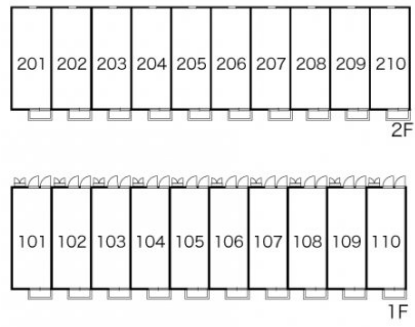

レオパレスポヌール

賃料	面積/間取	所在階	管理費・共益費	敷金	礼金
56,000円	26.08㎡ / 1K	2階	5,000円	-	-

スタッフからのコメント

エアコンが付いているので、いつでも快適に過ごせます。宅配ボックスが設置されているため、不在時でも荷物を受け取れ便利です。杉戸町でのお部屋探しでしたら、当社がお手伝いいたします。お気軽にお問い合わせください。

物件概要

所在地	埼玉県北葛飾郡杉戸町清地6丁目				
交通	東武伊勢崎線「東武動物公園」駅より徒歩24分 東武伊勢崎線「姫宮」駅より徒歩46分				
賃料	56,000円	管理費・共益費	5,000円		
敷金	-	礼金	-		
更新料	1.65万円	面積/間取り	26.08㎡/1K		
築年月（築年数）	2003年11月（築21年）	種別/構造	アパート/木造		
部屋/所在階/階建	209/2階/地上2階	総戸数	20戸		
現況/入居時期	空室/即時	空き物件数	5		
駐車場	空有/8,250円/空き4台	保険	加入義務:有 期間:2年		
保証人代行義務	加入要				
設備条件	バス専用、トイレ専用、バス・トイレ別、シャワー、コンロ種別電気、給湯、エアコン、室内洗濯機置場、CATV、宅配ボックス、駐輪場、インターネット対応、温水洗浄便座、浴室乾燥機、家具・家電付、防犯カメラ				
保証会社詳細	保証会社の利用 利用料の100%～120%				
物件番号	4077478				
仲介手数料	61,600円				