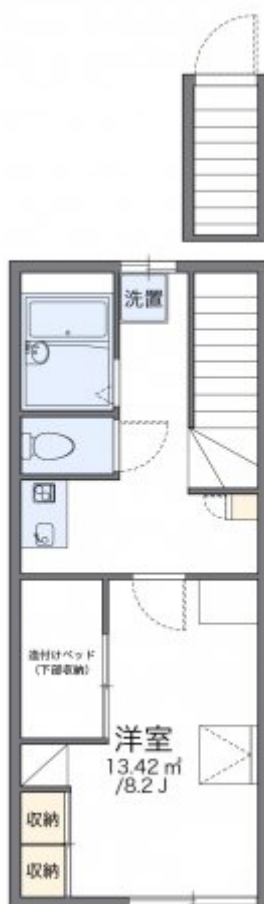

レオパレスポヌール

賃料	面積/間取	所在階	管理費・共益費	敷金	礼金
56,000円	26.08㎡ / 1K	2階	5,000円	-	-

スタッフからのコメント

エアコンが付いているので、いつでも快適に過ごせます。宅配ボックスが設置されているため、不在時でも荷物を受け取れ便利です。杉戸町でのお部屋探しでしたら、当社がお手伝いいたします。お気軽にお問い合わせください。

物件概要

所在地	埼玉県北葛飾郡杉戸町清地6丁目				
交通	東武伊勢崎線「東武動物公園」駅より徒歩24分 東武伊勢崎線「姫宮」駅より徒歩46分				
賃料	56,000円	管理費・共益費	5,000円		
敷金	-	礼金	-		
更新料	1.65万円	面積/間取り	26.08㎡/1K		
築年月（築年数）	2003年11月（築20年）	種別/構造	アパート/木造		
部屋/所在階/階建	209/2階/地上2階	総戸数	20戸		
現況/入居時期	居住中/2024年11月 中旬	空き物件数	5		
駐車場	空有/8,250円/空き4台	保険	加入義務:有 期間:2年		
保証人代行義務	加入要				
設備条件	バス専用、トイレ専用、バス・トイレ別、シャワー、コンロ種別電気、給湯、エアコン、室内洗濯機置場、CATV、宅配ボックス、駐輪場、インターネット対応、温水洗浄便座、浴室乾燥機、家具・家電付、防犯カメラ				
保証会社詳細	保証会社の利用 利用料の100%～120%				
物件番号	4077478				
仲介手数料	61,600円				