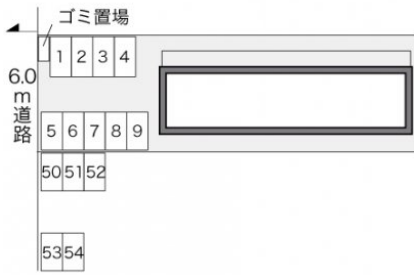

レオパレスポヌール

賃料	面積/間取	所在階	管理費・共益費	敷金	礼金
56,000円	26.08㎡ / 1K	2階	5,000円	-	-

スタッフからのコメント

エアコンが付いているので、いつでも快適に過ごせます。宅配ボックスが設置されているため、不在時でも荷物を受け取れ便利です。杉戸町でのお部屋探しでしたら、当社がお手伝いいたします。お気軽にお問い合わせください。

物件概要

所在地	埼玉県北葛飾郡杉戸町清地6丁目				
交通	東武伊勢崎線「東武動物公園」駅より徒歩24分 東武伊勢崎線「姫宮」駅より徒歩46分				
賃料	56,000円	管理費・共益費	5,000円		
敷金	-	礼金	-		
更新料	1.65万円	面積/間取り	26.08㎡/1K		
築年月（築年数）	2003年11月（築20年）	種別/構造	アパート/木造		
部屋/所在階/階建	209/2階/地上2階	総戸数	20戸		
現況/入居時期	居住中/2024年11月 中旬	空き物件数	5		
駐車場	空有/8,250円/空き4台	保険	加入義務:有 期間:2年		
保証人代行義務	加入要				
設備条件	バス専用、トイレ専用、バス・トイレ別、シャワー、コンロ種別電気、給湯、エアコン、室内洗濯機置場、CATV、宅配ボックス、駐輪場、インターネット対応、温水洗浄便座、浴室乾燥機、家具・家電付、防犯カメラ				
保証会社詳細	保証会社の利用 利用料の100%～120%				
物件番号	4077478				
仲介手数料	61,600円				