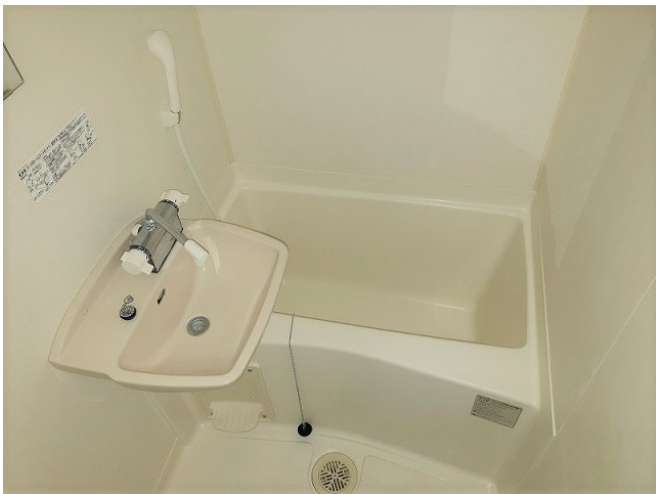

レオパレスポヌール

賃料	面積/間取	所在階	管理費・共益費	敷金	礼金
56,000円	26.08㎡ / 1K	2階	5,000円	-	-

スタッフからのコメント

エアコンが付いているので、いつでも快適に過ごせます。宅配ボックスが設置されているため、不在時でも荷物を受け取れ便利です。杉戸町でのお部屋探しでしたら、当社がお手伝いいたします。お気軽にお問い合わせください。

物件概要

所在地	埼玉県北葛飾郡杉戸町清地6丁目				
交通	東武伊勢崎線「東武動物公園」駅より徒歩24分 東武伊勢崎線「姫宮」駅より徒歩46分				
賃料	56,000円	管理費・共益費	5,000円		
敷金	-	礼金	-		
更新料	1.65万円	面積/間取り	26.08㎡/1K		
築年月（築年数）	2003年11月（築21年）	種別/構造	アパート/木造		
部屋/所在階/階建	209/2階/地上2階	総戸数	20戸		
現況/入居時期	空室/即時	空き物件数	5		
駐車場	空有/8,250円/空き4台	保険	加入義務:有 期間:2年		
保証人代行義務	加入要				
設備条件	バス専用、トイレ専用、バス・トイレ別、シャワー、コンロ種別電気、給湯、エアコン、室内洗濯機置場、CATV、宅配ボックス、駐輪場、インターネット対応、温水洗浄便座、浴室乾燥機、家具・家電付、防犯カメラ				
保証会社詳細	保証会社の利用 利用料の100%～120%				
物件番号	4077478				
仲介手数料	61,600円				