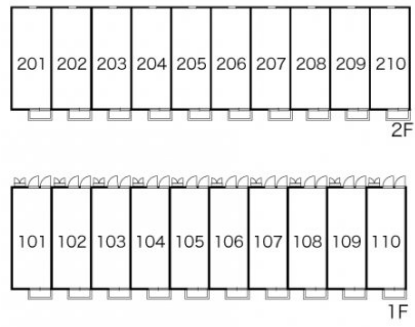

レオパレスポヌール

賃料	面積/間取	所在階	管理費・共益費	敷金	礼金
56,000円	26.08㎡ / 1K	2階	5,000円	-	-

スタッフからのコメント

エアコンが付いているので、いつでも快適に過ごせます。宅配ボックスが設置されているため、不在時でも荷物を受け取れ便利です。杉戸町でのお部屋探しでしたら、当社がお手伝いいたします。お気軽にお問い合わせください。

物件概要

所在地	埼玉県北葛飾郡杉戸町清地6丁目				
交通	東武伊勢崎線「東武動物公園」駅より徒歩24分 東武伊勢崎線「姫宮」駅より徒歩46分				
賃料	56,000円	管理費・共益費	5,000円		
敷金	-	礼金	-		
更新料	1.65万円	面積/間取り	26.08㎡/1K		
築年月（築年数）	2003年11月（築20年）	種別/構造	アパート/木造		
部屋/所在階/階建	209/2階/地上2階	総戸数	20戸		
現況/入居時期	居住中/2024年11月 中旬	空き物件数	5		
駐車場	空有/8,250円/空き4台	保険	加入義務:有 期間:2年		
保証人代行義務	加入要				
設備条件	バス専用、トイレ専用、バス・トイレ別、シャワー、コンロ種別電気、給湯、エアコン、室内洗濯機置場、CATV、宅配ボックス、駐輪場、インターネット対応、温水洗浄便座、浴室乾燥機、家具・家電付、防犯カメラ				
保証会社詳細	保証会社の利用 利用料の100%～120%				
物件番号	4077478				
仲介手数料	61,600円				