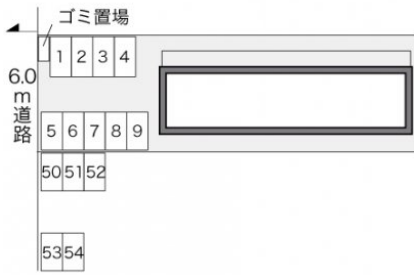

レオパレスポヌール

賃料	面積/間取	所在階	管理費・共益費	敷金	礼金
56,000円	26.08㎡ / 1K	2階	5,000円	-	-

スタッフからのコメント

エアコンが付いているので、いつでも快適に過ごせます。宅配ボックスが設置されているため、不在時でも荷物を受け取れ便利です。杉戸町でのお部屋探しでしたら、当社がお手伝いいたします。お気軽にお問い合わせください。

物件概要

所在地	埼玉県北葛飾郡杉戸町清地6丁目				
交通	東武伊勢崎線「東武動物公園」駅より徒歩24分 東武伊勢崎線「姫宮」駅より徒歩46分				
賃料	56,000円	管理費・共益費	5,000円		
敷金	-	礼金	-		
更新料	1.65万円	面積/間取り	26.08㎡/1K		
築年月（築年数）	2003年11月（築21年）	種別/構造	アパート/木造		
部屋/所在階/階建	209/2階/地上2階	総戸数	20戸		
現況/入居時期	空室/即時	空き物件数	5		
駐車場	空有/8,250円/空き4台	保険	加入義務:有 期間:2年		
保証人代行義務	加入要				
設備条件	バス専用、トイレ専用、バス・トイレ別、シャワー、コンロ種別電気、給湯、エアコン、室内洗濯機置場、CATV、宅配ボックス、駐輪場、インターネット対応、温水洗浄便座、浴室乾燥機、家具・家電付、防犯カメラ				
保証会社詳細	保証会社の利用 利用料の100%～120%				
物件番号	4077478				
仲介手数料	61,600円				