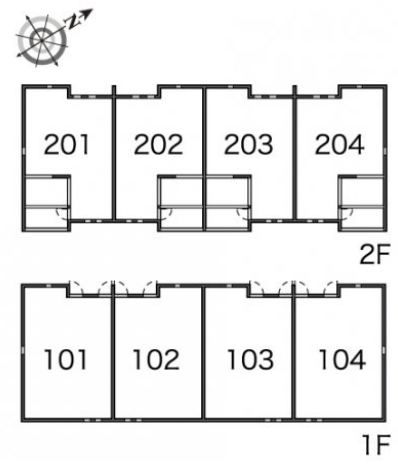

レオネクストプロキオン

賃料	面積/間取	所在階	管理費・共益費	敷金	礼金
65,000円	36.86㎡ / 1LDK	2階	5,000円	-	1ヶ月

スタッフからのコメント

追焚き機能が付いているので、いつでも温かいお風呂に入れます。TVインターホンが付いているため、訪問者の対応を室内で行え安心です。宮代町でのお部屋探しでしたら、当社がお手伝いいたします。お気軽にお問い合わせください。

物件概要

所在地	埼玉県南埼玉郡宮代町本田2丁目				
交通	東武伊勢崎線「東武動物公園」駅より徒歩8分 東武伊勢崎線「和戸」駅より徒歩36分				
賃料	65,000円	管理費・共益費	5,000円		
敷金	-	礼金	1ヶ月		
更新料	1.65万円	面積/間取り	36.86㎡/1LDK		
部屋の向き	南東	築年月（築年数）	2013年3月（築11年）		
種別/構造	アパート/木造	部屋/所在階/階建	203/2階/地上2階		
総戸数	8戸	現況/入居時期	居住中/2024年11月 中旬		
空き物件数	1	保険	加入義務:有 期間:2年		
保証人代行義務	加入要				
設備条件	バス専用、トイレ専用、バス・トイレ別、シャワー、給湯、追い焚き、エアコン、室内洗濯機置場、バルコニー、駐輪場、インターネット対応、TVドアホン、温水洗浄便座、浴室乾燥機、家具・家電付、独立洗面台				
保証会社詳細	保証会社の利用 利用料の100%～120%				
物件番号	4075691				
仲介手数料	71,500円				