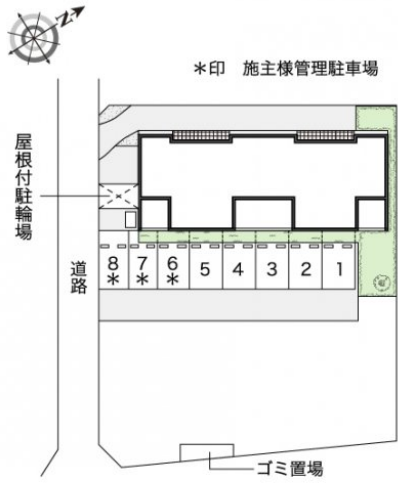

レオネクストプロキオン

賃料	面積/間取	所在階	管理費・共益費	敷金	礼金
65,000円	36.86㎡ / 1LDK	2階	5,000円	-	1ヶ月

スタッフからのコメント

追焚き機能が付いているので、いつでも温かいお風呂に入れます。TVインターホンが付いているため、訪問者の対応を室内で行え安心です。宮代町でのお部屋探しでしたら、当社がお手伝いいたします。お気軽にお問い合わせください。

物件概要

所在地	埼玉県南埼玉郡宮代町本田2丁目				
交通	東武伊勢崎線「東武動物公園」駅より徒歩8分 東武伊勢崎線「和戸」駅より徒歩36分				
賃料	65,000円	管理費・共益費	5,000円		
敷金	-	礼金	1ヶ月		
更新料	1.65万円	面積/間取り	36.86㎡/1LDK		
部屋の向き	南東	築年月（築年数）	2013年3月（築11年）		
種別/構造	アパート/木造	部屋/所在階/階建	203/2階/地上2階		
総戸数	8戸	現況/入居時期	居住中/2024年11月 中旬		
空き物件数	1	保険	加入義務:有 期間:2年		
保証人代行義務	加入要				
設備条件	バス専用、トイレ専用、バス・トイレ別、シャワー、給湯、追い焚き、エアコン、室内洗濯機置場、バルコニー、駐輪場、インターネット対応、TVドアホン、温水洗浄便座、浴室乾燥機、家具・家電付、独立洗面台				
保証会社詳細	保証会社の利用 利用料の100%～120%				
物件番号	4075691				
仲介手数料	71,500円				