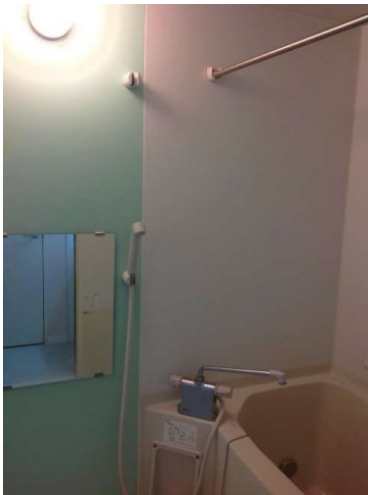

レオネクストプロキオン

賃料	面積/間取	所在階	管理費・共益費	敷金	礼金
65,000円	36.86㎡ / 1LDK	2階	5,000円	-	1ヶ月

スタッフからのコメント

追焚き機能が付いているので、いつでも温かいお風呂に入れます。TVインターホンが付いているため、訪問者の対応を室内で行え安心です。宮代町でのお部屋探しでしたら、当社がお手伝いいたします。お気軽にお問い合わせください。

物件概要

所在地	埼玉県南埼玉郡宮代町本田2丁目				
交通	東武伊勢崎線「東武動物公園」駅より徒歩8分 東武伊勢崎線「和戸」駅より徒歩36分				
賃料	65,000円	管理費・共益費	5,000円		
敷金	-	礼金	1ヶ月		
更新料	1.65万円	面積/間取り	36.86㎡/1LDK		
部屋の向き	南東	築年月（築年数）	2013年3月（築11年）		
種別/構造	アパート/木造	部屋/所在階/階建	203/2階/地上2階		
総戸数	8戸	現況/入居時期	居住中/2024年11月 中旬		
空き物件数	1	保険	加入義務:有 期間:2年		
保証人代行義務	加入要				
設備条件	バス専用、トイレ専用、バス・トイレ別、シャワー、給湯、追い焚き、エアコン、室内洗濯機置場、バルコニー、駐輪場、インターネット対応、TVドアホン、温水洗浄便座、浴室乾燥機、家具・家電付、独立洗面台				
保証会社詳細	保証会社の利用 利用料の100%～120%				
物件番号	4075691				
仲介手数料	71,500円				