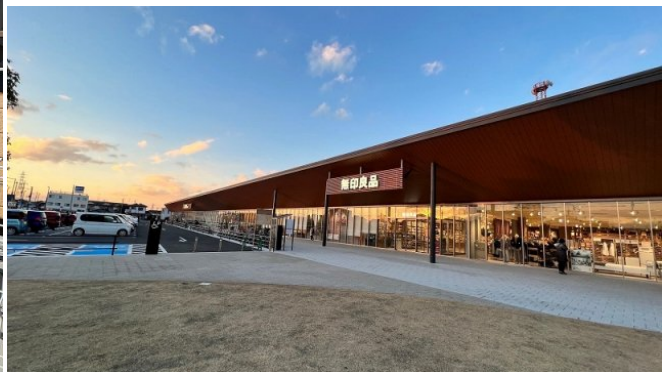

レオネクストプロキオン

賃料	面積/間取	所在階	管理費・共益費	敷金	礼金
65,000円	36.86㎡ / 1LDK	2階	5,000円	-	1ヶ月

スタッフからのコメント

追焚き機能が付いているので、いつでも温かいお風呂に入れます。TVインターホンが付いているため、訪問者の対応を室内で行え安心です。宮代町でのお部屋探しでしたら、当社がお手伝いいたします。お気軽にお問い合わせください。

物件概要

所在地	埼玉県南埼玉郡宮代町本田2丁目				
交通	東武伊勢崎線「東武動物公園」駅より徒歩8分 東武伊勢崎線「和戸」駅より徒歩36分				
賃料	65,000円	管理費・共益費	5,000円		
敷金	-	礼金	1ヶ月		
更新料	1.65万円	面積/間取り	36.86㎡/1LDK		
部屋の向き	南東	築年月（築年数）	2013年3月（築11年）		
種別/構造	アパート/木造	部屋/所在階/階建	203/2階/地上2階		
総戸数	8戸	現況/入居時期	居住中/2024年11月 中旬		
空き物件数	1	保険	加入義務:有 期間:2年		
保証人代行義務	加入要				
設備条件	バス専用、トイレ専用、バス・トイレ別、シャワー、給湯、追い焚き、エアコン、室内洗濯機置場、バルコニー、駐輪場、インターネット対応、TVドアホン、温水洗浄便座、浴室乾燥機、家具・家電付、独立洗面台				
保証会社詳細	保証会社の利用 利用料の100%～120%				
物件番号	4075691				
仲介手数料	71,500円				