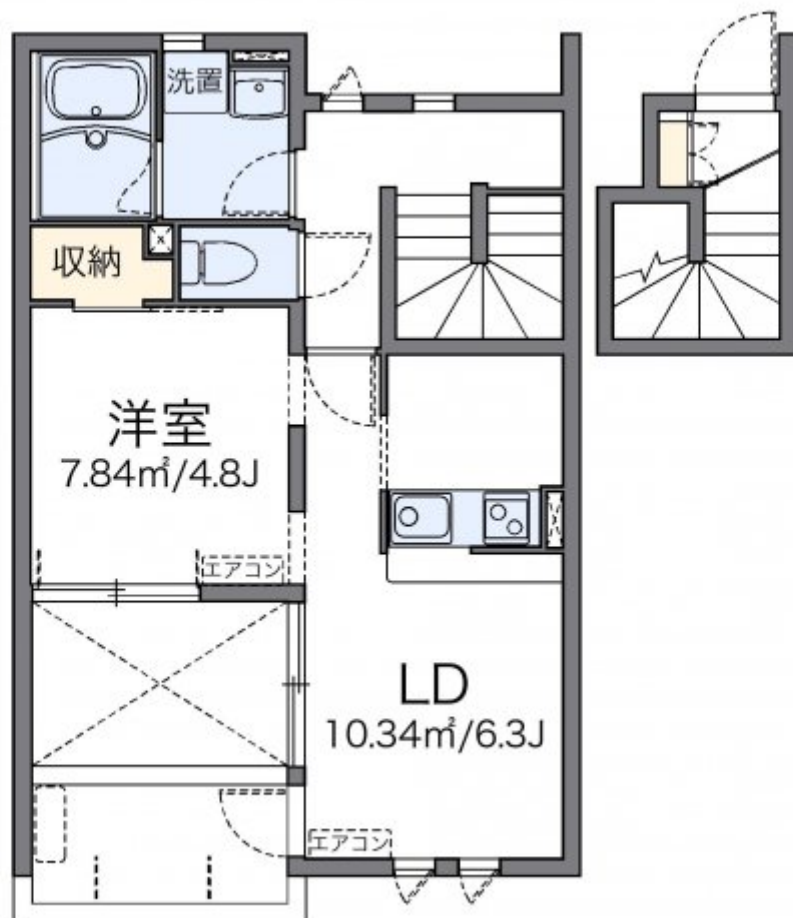

レオネクストプロキオン

賃料	面積/間取	所在階	管理費・共益費	敷金	礼金
65,000円	36.86㎡ / 1LDK	2階	5,000円	-	1ヶ月

スタッフからのコメント

追焚き機能が付いているので、いつでも温かいお風呂に入れます。TVインターホンが付いているため、訪問者の対応を室内で行え安心です。宮代町でのお部屋探しでしたら、当社がお手伝いいたします。お気軽にお問い合わせください。

物件概要

所在地	埼玉県南埼玉郡宮代町本田2丁目				
交通	東武伊勢崎線「東武動物公園」駅より徒歩8分 東武伊勢崎線「和戸」駅より徒歩36分				
賃料	65,000円	管理費・共益費	5,000円		
敷金	-	礼金	1ヶ月		
更新料	1.65万円	面積/間取り	36.86㎡/1LDK		
部屋の向き	南東	築年月（築年数）	2013年3月（築11年）		
種別/構造	アパート/木造	部屋/所在階/階建	203/2階/地上2階		
総戸数	8戸	現況/入居時期	居住中/2024年11月 中旬		
空き物件数	1	保険	加入義務:有 期間:2年		
保証人代行義務	加入要				
設備条件	バス専用、トイレ専用、バス・トイレ別、シャワー、給湯、追い焚き、エアコン、室内洗濯機置場、バルコニー、駐輪場、インターネット対応、TVドアホン、温水洗浄便座、浴室乾燥機、家具・家電付、独立洗面台				
保証会社詳細	保証会社の利用 利用料の100%～120%				
物件番号	4075691				
仲介手数料	71,500円				