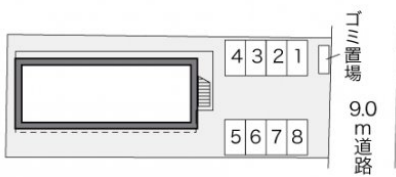

# レオパレスRIVERSAND

賃料	面積/間取	所在階	管理費・共益費	敷金	礼金
45,000円	19.87㎡ / 1K	1階	5,000円	-	1ヶ月

## 物件概要

所在地	埼玉県北葛飾郡杉戸町杉戸3丁目				
交通	東武伊勢崎線「東武動物公園」駅より徒歩7分 東武伊勢崎線「和戸」駅より徒歩43分				
賃料	45,000円	管理費・共益費	5,000円		
敷金	-	礼金	1ヶ月		
更新料	1.65万円	面積/間取り	19.87㎡/1K		
築年月（築年数）	2004年4月（築20年）	種別/構造	アパート/木造		
部屋/所在階/階建	103/1階/地上2階	総戸数	16戸		
現況/入居時期	空室/即時	空き物件数	1		
駐車場	空有/8,250円/空き1台	保険	加入義務:有 期間:2年		
保証人代行義務	加入要				
設備条件	バス専用、トイレ専用、バス・トイレ別、シャワー、給湯、エアコン、ロフト付き、室内洗濯機置場、CATV、宅配ボックス、駐輪場、インターネット対応、温水洗浄便座、浴室乾燥機、家具・家電付				
保証会社詳細	保証会社の利用 利用料の100%～120%				
物件番号	4074474				
仲介手数料	49,500円				