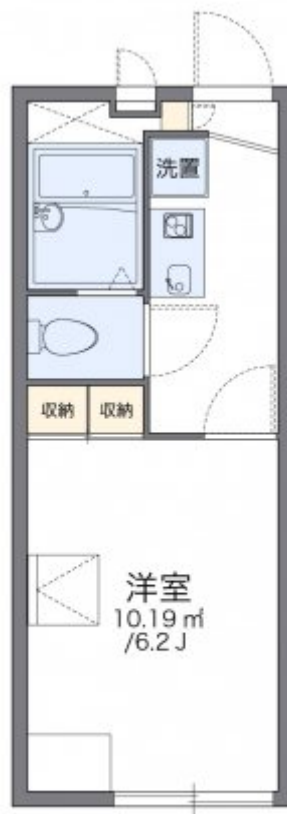

# レオパレスRIVERSAND

賃料	面積/間取	所在階	管理費・共益費	敷金	礼金
45,000円	19.87㎡ / 1K	1階	5,000円	-	1ヶ月

## 物件概要

所在地	埼玉県北葛飾郡杉戸町杉戸3丁目				
交通	東武伊勢崎線「東武動物公園」駅より徒歩7分 東武伊勢崎線「和戸」駅より徒歩43分				
賃料	45,000円	管理費・共益費	5,000円		
敷金	-	礼金	1ヶ月		
更新料	1.65万円	面積/間取り	19.87㎡/1K		
築年月（築年数）	2004年4月（築20年）	種別/構造	アパート/木造		
部屋/所在階/階建	103/1階/地上2階	総戸数	16戸		
現況/入居時期	空室/即時	空き物件数	1		
駐車場	空有/8,250円/空き1台	保険	加入義務:有 期間:2年		
保証人代行義務	加入要				
設備条件	バス専用、トイレ専用、バス・トイレ別、シャワー、給湯、エアコン、ロフト付き、室内洗濯機置場、CATV、宅配ボックス、駐輪場、インターネット対応、温水洗浄便座、浴室乾燥機、家具・家電付				
保証会社詳細	保証会社の利用 利用料の100%～120%				
物件番号	4074474				
仲介手数料	49,500円				