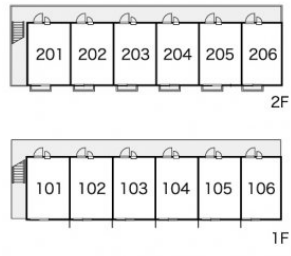

レオパレスSUNROOM

賃料	面積/間取	所在階	管理費・共益費	敷金	礼金
49,000円	19.87㎡ / 1K	1階	5,000円	-	-

スタッフからのコメント

エアコンが付いているので、暑い夏も寒い冬も快適に過ごせます。TVインターホンが付いているため、訪問者の対応を室内で行え安心です。杉戸町でのお部屋探しでしたら、当社がお手伝いいたします。お気軽にお問い合わせください。

物件概要

所在地	埼玉県北葛飾郡杉戸町内田1丁目				
交通	東武伊勢崎線「東武動物公園」駅より徒歩14分 東武日光線「杉戸高野台」駅より徒歩34分				
賃料	49,000円	管理費・共益費	5,000円		
敷金	-	礼金	-		
更新料	1.65万円	面積/間取り	19.87㎡/1K		
築年月（築年数）	2009年3月（築16年）	種別/構造	アパート/木造		
部屋/所在階/階建	105/1階/地上2階	総戸数	12戸		
現況/入居時期	居住中/2025年4月 中旬	空き物件数	7		
駐車場	空有/1.155万円/空き3台	保険	加入義務:有 期間:2年		
保証人代行義務	加入要				
設備条件	バス専用、トイレ専用、バス・トイレ別、シャワー、コンロ種別電気、コンロ口数二口、給湯、エアコン、室内洗濯機置場、駐輪場、インターネット対応、TVドアホン、温水洗浄便座、浴室乾燥機、家具・家電付				
保証会社詳細	保証会社の利用 利用料の100%～120%				
物件番号	4068072				
仲介手数料	53,900円				