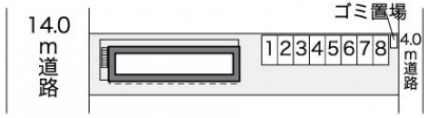

レオパレスSUNROOM

賃料	面積/間取	所在階	管理費・共益費	敷金	礼金
49,000円	19.87㎡ / 1K	1階	5,000円	-	-

スタッフからのコメント

エアコンが付いているので、暑い夏も寒い冬も快適に過ごせます。TVインターホンが付いているため、訪問者の対応を室内で行え安心です。杉戸町でのお部屋探しでしたら、当社がお手伝いいたします。お気軽にお問い合わせください。

物件概要

所在地	埼玉県北葛飾郡杉戸町内田1丁目				
交通	東武伊勢崎線「東武動物公園」駅より徒歩14分 東武日光線「杉戸高野台」駅より徒歩34分				
賃料	49,000円	管理費・共益費	5,000円		
敷金	-	礼金	-		
更新料	1.65万円	面積/間取り	19.87㎡/1K		
築年月（築年数）	2009年3月（築16年）	種別/構造	アパート/木造		
部屋/所在階/階建	105/1階/地上2階	総戸数	12戸		
現況/入居時期	居住中/2025年4月 中旬	空き物件数	7		
駐車場	空有/1.155万円/空き3台	保険	加入義務:有 期間:2年		
保証人代行義務	加入要				
設備条件	バス専用、トイレ専用、バス・トイレ別、シャワー、コンロ種別電気、コンロ口数二口、給湯、エアコン、室内洗濯機置場、駐輪場、インターネット対応、TVドアホン、温水洗浄便座、浴室乾燥機、家具・家電付				
保証会社詳細	保証会社の利用 利用料の100%～120%				
物件番号	4068072				
仲介手数料	53,900円				