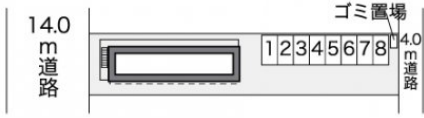

レオパレスSUNROOM

賃料	面積/間取	所在階	管理費・共益費	敷金	礼金
49,000円	19.87㎡ / 1K	1階	5,000円	-	-

スタッフからのコメント

エアコンが付いているので、暑い夏も寒い冬も快適に過ごせます。TVインターホンが付いているため、訪問者の対応を室内で行え安心です。杉戸町でのお部屋探しでしたら、当社がお手伝いいたします。お気軽にお問い合わせください。

物件概要

所在地	埼玉県北葛飾郡杉戸町内田1丁目				
交通	東武伊勢崎線「東武動物公園」駅より徒歩14分 東武日光線「杉戸高野台」駅より徒歩34分				
賃料	49,000円	管理費・共益費	5,000円		
敷金	-	礼金	-		
更新料	1.65万円	面積/間取り	19.87㎡/1K		
築年月（築年数）	2009年3月（築15年）	種別/構造	アパート/木造		
部屋/所在階/階建	105/1階/地上2階	総戸数	12戸		
現況/入居時期	居住中/2024年11月上旬	空き物件数	7		
駐車場	空有/1.155万円/空き3台	保険	加入義務:有 期間:2年		
保証人代行義務	加入要				
設備条件	バス専用、トイレ専用、バス・トイレ別、シャワー、コンロ種別電気、コンロ口数二口、給湯、エアコン、室内洗濯機置場、駐輪場、インターネット対応、TVドアホン、温水洗浄便座、浴室乾燥機、家具・家電付				
保証会社詳細	保証会社の利用 利用料の100%~120%				
物件番号	4068072				
仲介手数料	53,900円				