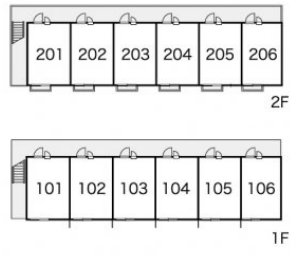

レオパレスSUNROOM

賃料	面積/間取	所在階	管理費・共益費	敷金	礼金
49,000円	19.87㎡ / 1K	1階	5,000円	-	-

スタッフからのコメント

エアコンが付いているので、暑い夏も寒い冬も快適に過ごせます。TVインターホンが付いているため、訪問者の対応を室内で行え安心です。杉戸町でのお部屋探しでしたら、当社がお手伝いいたします。お気軽にお問い合わせください。

物件概要

所在地	埼玉県北葛飾郡杉戸町内田1丁目				
交通	東武伊勢崎線「東武動物公園」駅より徒歩14分 東武日光線「杉戸高野台」駅より徒歩34分				
賃料	49,000円	管理費・共益費	5,000円		
敷金	-	礼金	-		
更新料	1.65万円	面積/間取り	19.87㎡/1K		
築年月（築年数）	2009年3月（築15年）	種別/構造	アパート/木造		
部屋/所在階/階建	105/1階/地上2階	総戸数	12戸		
現況/入居時期	居住中/2024年11月上旬	空き物件数	7		
駐車場	空有/1.155万円/空き3台	保険	加入義務:有 期間:2年		
保証人代行義務	加入要				
設備条件	バス専用、トイレ専用、バス・トイレ別、シャワー、コンロ種別電気、コンロ口数二口、給湯、エアコン、室内洗濯機置場、駐輪場、インターネット対応、TVドアホン、温水洗浄便座、浴室乾燥機、家具・家電付				
保証会社詳細	保証会社の利用 利用料の100%~120%				
物件番号	4068072				
仲介手数料	53,900円				