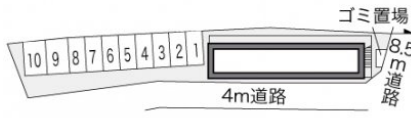

レオパレスジュネス杉戸

賃料	面積/間取	所在階	管理費・共益費	敷金	礼金
47,000円	20.7m ² / 1K	2階	5,000円	-	-

スタッフからのコメント

エアコンが付いているので、暑い夏も寒い冬も快適に過ごせます。家具家電付きとなっているため、改めて買い揃える資金や手間が節約できます。杉戸町でのお部屋探しでしたら、当社がお手伝いいたします。お気軽にお問い合わせください。

物件概要

所在地	埼玉県北葛飾郡杉戸町杉戸1丁目				
交通	東武伊勢崎線「東武動物公園」駅より徒歩10分 東武日光線「杉戸高野台」駅より徒歩36分				
賃料	47,000円	管理費・共益費	5,000円		
敷金	-	礼金	-		
更新料	1.65万円	面積/間取り	20.7m ² /1K		
築年月（築年数）	1999年6月（築25年）	種別/構造	アパート/木造		
部屋/所在階/階建	205/2階/地上2階	総戸数	10戸		
現況/入居時期	居住中/2024年11月上旬	空き物件数	3		
駐車場	空有/8,250円/空き6台	保険	加入義務:有 期間:2年		
保証人代行義務	加入要				
設備条件	バス専用、トイレ専用、バス・トイレ別、シャワー、コンロ種別電気、給湯、エアコン、ロフト付き、室内洗濯機置場、インターネット対応、家具・家電付				
保証会社詳細	保証会社の利用 利用料の100%~120%				
物件番号	4064562				
仲介手数料	51,700円				