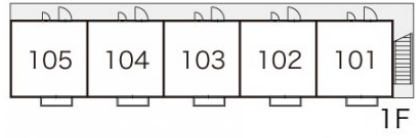

レオパレスジュネス杉戸

賃料	面積/間取	所在階	管理費・共益費	敷金	礼金
47,000円	20.7m ² / 1K	2階	5,000円	-	-

スタッフからのコメント

エアコンが付いているので、暑い夏も寒い冬も快適に過ごせます。家具家電付きとなっているため、改めて買い揃える資金や手間が節約できます。杉戸町でのお部屋探しでしたら、当社がお手伝いいたします。お気軽にお問い合わせください。

物件概要

所在地	埼玉県北葛飾郡杉戸町杉戸1丁目				
交通	東武伊勢崎線「東武動物公園」駅より徒歩10分 東武日光線「杉戸高野台」駅より徒歩36分				
賃料	47,000円	管理費・共益費	5,000円		
敷金	-	礼金	-		
更新料	1.65万円	面積/間取り	20.7m ² /1K		
築年月（築年数）	1999年6月（築25年）	種別/構造	アパート/木造		
部屋/所在階/階建	205/2階/地上2階	総戸数	10戸		
現況/入居時期	居住中/2024年11月上旬	空き物件数	3		
駐車場	空有/8,250円/空き6台	保険	加入義務:有 期間:2年		
保証人代行義務	加入要				
設備条件	バス専用、トイレ専用、バス・トイレ別、シャワー、コンロ種別電気、給湯、エアコン、ロフト付き、室内洗濯機置場、インターネット対応、家具・家電付				
保証会社詳細	保証会社の利用 利用料の100%~120%				
物件番号	4064562				
仲介手数料	51,700円				