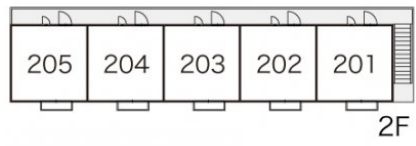

レオパレスジュネス杉戸

賃料	面積/間取	所在階	管理費・共益費	敷金	礼金
47,000円	20.7m ² / 1K	2階	5,000円	-	-

スタッフからのコメント

エアコンが付いているので、暑い夏も寒い冬も快適に過ごせます。家具家電付きとなっているため、改めて買い揃える資金や手間が節約できます。杉戸町でのお部屋探しでしたら、当社がお手伝いいたします。お気軽にお問い合わせください。

物件概要

所在地	埼玉県北葛飾郡杉戸町杉戸1丁目				
交通	東武伊勢崎線「東武動物公園」駅より徒歩10分 東武日光線「杉戸高野台」駅より徒歩36分				
賃料	47,000円	管理費・共益費	5,000円		
敷金	-	礼金	-		
更新料	1.65万円	面積/間取り	20.7m ² /1K		
築年月（築年数）	1999年6月（築25年）	種別/構造	アパート/木造		
部屋/所在階/階建	205/2階/地上2階	総戸数	10戸		
現況/入居時期	居住中/2024年11月上旬	空き物件数	3		
駐車場	空有/8,250円/空き6台	保険	加入義務:有 期間:2年		
保証人代行義務	加入要				
設備条件	バス専用、トイレ専用、バス・トイレ別、シャワー、コンロ種別電気、給湯、エアコン、ロフト付き、室内洗濯機置場、インターネット対応、家具・家電付				
保証会社詳細	保証会社の利用 利用料の100%~120%				
物件番号	4064562				
仲介手数料	51,700円				