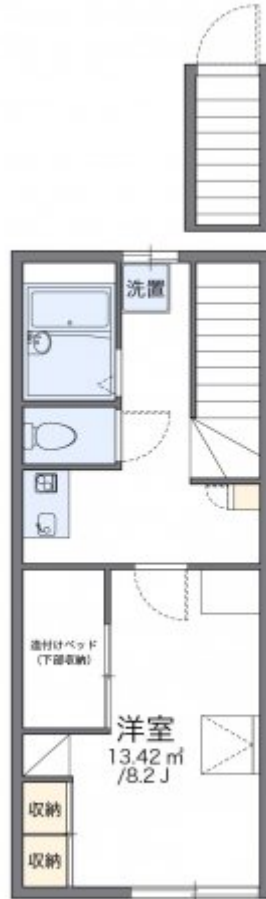

レオパレスポヌール

賃料	面積/間取	所在階	管理費・共益費	敷金	礼金
56,000円	26.08㎡ / 1K	2階	5,000円	-	-

スタッフからのコメント

エアコンが付いているので、いつでも快適に過ごせます。宅配ボックスが設置されているため、不在時でも荷物を受け取れ便利です。杉戸町でのお部屋探しでしたら、当社がお手伝いいたします。お気軽にお問い合わせください。

物件概要

所在地	埼玉県北葛飾郡杉戸町清地6丁目				
交通	東武伊勢崎線「東武動物公園」駅より徒歩24分 東武伊勢崎線「姫宮」駅より徒歩46分				
賃料	56,000円	管理費・共益費	5,000円		
敷金	-	礼金	-		
更新料	1.65万円	面積/間取り	26.08㎡/1K		
築年月（築年数）	2003年11月（築20年）	種別/構造	アパート/木造		
部屋/所在階/階建	206/2階/地上2階	総戸数	20戸		
現況/入居時期	居住中/2024年10月 下旬	空き物件数	4		
駐車場	空有/8,250円/空き3台	保険	加入義務:有 期間:2年		
保証人代行義務	加入要				
設備条件	バス専用、トイレ専用、バス・トイレ別、シャワー、給湯、エアコン、室内洗濯機置場、CATV、宅配ボックス、駐輪場、インターネット対応、温水洗浄便座、浴室乾燥機、家具・家電付、防犯カメラ				
保証会社詳細	保証会社の利用 利用料の100%～120%				
物件番号	4060665				
仲介手数料	61,600円				