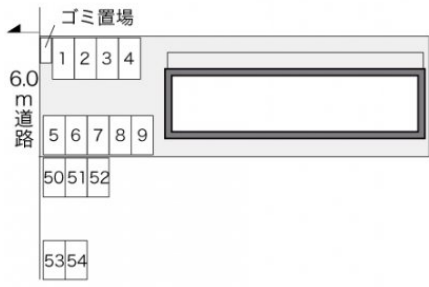

レオパレスポヌール

賃料	面積/間取	所在階	管理費・共益費	敷金	礼金
56,000円	26.08㎡ / 1K	2階	5,000円	-	-

スタッフからのコメント

エアコンが付いているので、いつでも快適に過ごせます。宅配ボックスが設置されているため、不在時でも荷物を受け取れ便利です。杉戸町でのお部屋探しでしたら、当社がお手伝いいたします。お気軽にお問い合わせください。

物件概要

所在地	埼玉県北葛飾郡杉戸町清地6丁目				
交通	東武伊勢崎線「東武動物公園」駅より徒歩24分 東武伊勢崎線「姫宮」駅より徒歩46分				
賃料	56,000円	管理費・共益費	5,000円		
敷金	-	礼金	-		
更新料	1.65万円	面積/間取り	26.08㎡/1K		
築年月（築年数）	2003年11月（築20年）	種別/構造	アパート/木造		
部屋/所在階/階建	206/2階/地上2階	総戸数	20戸		
現況/入居時期	居住中/2024年10月 下旬	空き物件数	4		
駐車場	空有/8,250円/空き3台	保険	加入義務:有 期間:2年		
保証人代行義務	加入要				
設備条件	バス専用、トイレ専用、バス・トイレ別、シャワー、給湯、エアコン、室内洗濯機置場、CATV、宅配ボックス、駐輪場、インターネット対応、温水洗浄便座、浴室乾燥機、家具・家電付、防犯カメラ				
保証会社詳細	保証会社の利用 利用料の100%～120%				
物件番号	4060665				
仲介手数料	61,600円				