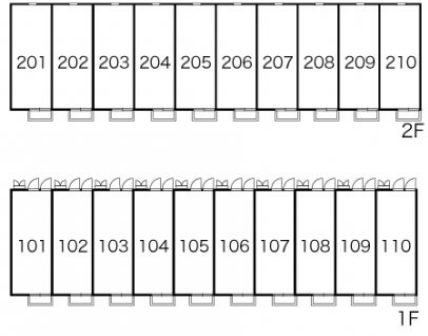

レオパレスポヌール

賃料	面積/間取	所在階	管理費・共益費	敷金	礼金
56,000円	26.08㎡ / 1K	2階	5,000円	-	-

スタッフからのコメント

エアコンが付いているので、いつでも快適に過ごせます。宅配ボックスが設置されているため、不在時でも荷物を受け取れ便利です。杉戸町でのお部屋探しでしたら、当社がお手伝いいたします。お気軽にお問い合わせください。

物件概要

所在地	埼玉県北葛飾郡杉戸町清地6丁目				
交通	東武伊勢崎線「東武動物公園」駅より徒歩24分 東武伊勢崎線「姫宮」駅より徒歩46分				
賃料	56,000円	管理費・共益費	5,000円		
敷金	-	礼金	-		
更新料	1.65万円	面積/間取り	26.08㎡/1K		
築年月（築年数）	2003年11月（築20年）	種別/構造	アパート/木造		
部屋/所在階/階建	206/2階/地上2階	総戸数	20戸		
現況/入居時期	居住中/2024年10月 下旬	空き物件数	4		
駐車場	空有/8,250円/空き3台	保険	加入義務:有 期間:2年		
保証人代行義務	加入要				
設備条件	バス専用、トイレ専用、バス・トイレ別、シャワー、給湯、エアコン、室内洗濯機置場、CATV、宅配ボックス、駐輪場、インターネット対応、温水洗浄便座、浴室乾燥機、家具・家電付、防犯カメラ				
保証会社詳細	保証会社の利用 利用料の100%～120%				
物件番号	4060665				
仲介手数料	61,600円				