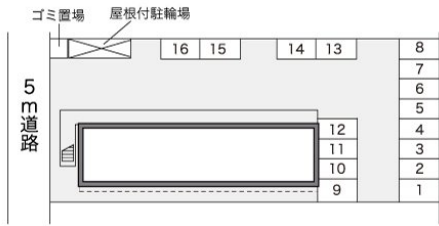

レオパレスC y t h e r l i s

賃料	面積/間取	所在階	管理費・共益費	敷金	礼金
44,000円	26.49m ² / 1K	1階	5,000円	-	-

スタッフからのコメント

エアコンが付いているので、いつでも快適に過ごせます。家具家電付きとなっているため、改めて買い揃える時間や手間が省けます。杉戸町でのお部屋探しでしたら、当社がお手伝いいたします。お気軽にお問い合わせください。

物件概要

所在地	埼玉県北葛飾郡杉戸町清地4丁目				
交通	東武伊勢崎線「東武動物公園」駅より徒歩18分 東武伊勢崎線「姫宮」駅より徒歩44分				
賃料	44,000円	管理費・共益費	5,000円		
敷金	-	礼金	-		
更新料	1.65万円	面積/間取り	26.49m ² /1K		
築年月（築年数）	2001年2月（築23年）	種別/構造	アパート/軽量鉄骨		
部屋/所在階/階建	105/1階/地上2階	総戸数	16戸		
現況/入居時期	空室/即時	空き物件数	2		
駐車場	空有/6,050円/空き4台	保険	加入義務:有 期間:2年		
保証人代行義務	加入要				
設備条件	バス専用、トイレ専用、バス・トイレ別、シャワー、給湯、エアコン、室内洗濯機置場、駐輪場、インターネット対応、温水洗浄便座、家具・家電付				
保証会社詳細	保証会社の利用 利用料の100%～120%				
物件番号	4060648				
仲介手数料	48,400円				