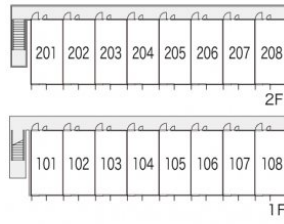

レオパレスC y t h e r l i s

賃料	面積/間取	所在階	管理費・共益費	敷金	礼金
44,000円	26.49m ² / 1K	1階	5,000円	-	-

スタッフからのコメント

エアコンが付いているので、いつでも快適に過ごせます。家具家電付きとなっているため、改めて買い揃える時間や手間が省けます。杉戸町でのお部屋探しでしたら、当社がお手伝いいたします。お気軽にお問い合わせください。

物件概要

所在地	埼玉県北葛飾郡杉戸町清地4丁目				
交通	東武伊勢崎線「東武動物公園」駅より徒歩18分 東武伊勢崎線「姫宮」駅より徒歩44分				
賃料	44,000円	管理費・共益費	5,000円		
敷金	-	礼金	-		
更新料	1.65万円	面積/間取り	26.49m ² /1K		
築年月（築年数）	2001年2月（築23年）	種別/構造	アパート/軽量鉄骨		
部屋/所在階/階建	105/1階/地上2階	総戸数	16戸		
現況/入居時期	空室/即時	空き物件数	2		
駐車場	空有/6,050円/空き4台	保険	加入義務:有 期間:2年		
保証人代行義務	加入要				
設備条件	バス専用、トイレ専用、バス・トイレ別、シャワー、給湯、エアコン、室内洗濯機置場、駐輪場、インターネット対応、温水洗浄便座、家具・家電付				
保証会社詳細	保証会社の利用 利用料の100%～120%				
物件番号	4060648				
仲介手数料	48,400円				