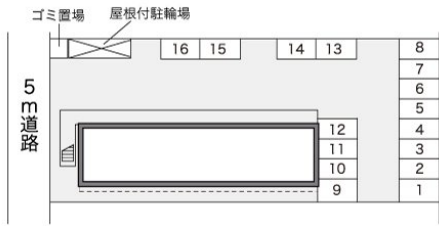

レオパレスCytherlis

賃料	面積/間取	所在階	管理費・共益費	敷金	礼金
44,000円	26.49m ² / 1K	1階	5,000円	-	1ヶ月

スタッフからのコメント

エアコンが付いているので、いつでも快適に過ごせます。家具家電付きとなっているため、改めて買い揃える時間や手間が省けます。杉戸町でのお部屋探しでしたら、当社がお手伝いいたします。お気軽にお問い合わせください。

物件概要

所在地	埼玉県北葛飾郡杉戸町清地4丁目				
交通	東武伊勢崎線「東武動物公園」駅より徒歩18分 東武伊勢崎線「姫宮」駅より徒歩44分				
賃料	44,000円	管理費・共益費	5,000円		
敷金	-	礼金	1ヶ月		
更新料	1.65万円	面積/間取り	26.49m ² /1K		
築年月（築年数）	2001年2月（築23年）	種別/構造	アパート/軽量鉄骨		
部屋/所在階/階建	105/1階/地上2階	総戸数	16戸		
現況/入居時期	空室/即時	空き物件数	2		
駐車場	空有/6,050円/空き4台	保険	加入義務:有 期間:2年		
保証人代行義務	加入要				
設備条件	バス専用、トイレ専用、バス・トイレ別、シャワー、給湯、エアコン、室内洗濯機置場、駐輪場、インターネット対応、温水洗浄便座、家具・家電付				
保証会社詳細	保証会社の利用 利用料の100%～120%				
物件番号	4060648				
仲介手数料	48,400円				