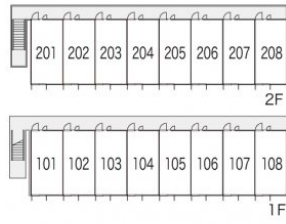

レオパレスCytherlis

賃料	面積/間取	所在階	管理費・共益費	敷金	礼金
44,000円	26.49m ² / 1K	1階	5,000円	-	1ヶ月

スタッフからのコメント

エアコンが付いているので、いつでも快適に過ごせます。家具家電付きとなっているため、改めて買い揃える時間や手間が省けます。杉戸町でのお部屋探しでしたら、当社がお手伝いいたします。お気軽にお問い合わせください。

物件概要

所在地	埼玉県北葛飾郡杉戸町清地4丁目				
交通	東武伊勢崎線「東武動物公園」駅より徒歩18分 東武伊勢崎線「姫宮」駅より徒歩44分				
賃料	44,000円	管理費・共益費	5,000円		
敷金	-	礼金	1ヶ月		
更新料	1.65万円	面積/間取り	26.49m ² /1K		
築年月（築年数）	2001年2月（築23年）	種別/構造	アパート/軽量鉄骨		
部屋/所在階/階建	105/1階/地上2階	総戸数	16戸		
現況/入居時期	空室/即時	空き物件数	2		
駐車場	空有/6,050円/空き4台	保険	加入義務:有 期間:2年		
保証人代行義務	加入要				
設備条件	バス専用、トイレ専用、バス・トイレ別、シャワー、給湯、エアコン、室内洗濯機置場、駐輪場、インターネット対応、温水洗浄便座、家具・家電付				
保証会社詳細	保証会社の利用 利用料の100%～120%				
物件番号	4060648				
仲介手数料	48,400円				