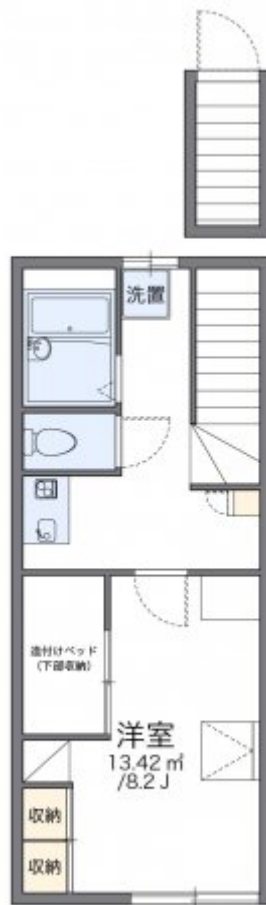

レオパレス宮代庭苑

賃料	面積/間取	所在階	管理費・共益費	敷金	礼金
42,000円	26.08㎡ / 1K	2階	5,000円	-	-

スタッフからのコメント

エアコンが付いているので、暑い夏も寒い冬も快適に過ごせます。宅配ボックスが設置されているため、不在時でも荷物を受け取れ便利です。宮代町でのお部屋探しでしたら、当社がお手伝いいたします。お気軽にお問い合わせください。

物件概要

所在地	埼玉県南埼玉郡宮代町百間6丁目				
交通	東武伊勢崎線「東武動物公園」駅より徒歩14分 東武伊勢崎線「姫宮」駅より徒歩30分				
賃料	42,000円	管理費・共益費	5,000円		
敷金	-	礼金	-		
更新料	1.65万円	面積/間取り	26.08㎡/1K		
築年月（築年数）	2003年10月（築21年）	種別/構造	アパート/木造		
部屋/所在階/階建	201/2階/地上2階	総戸数	26戸		
現況/入居時期	空室/即時	空き物件数	13		
駐車場	空有/8,800円/空き1台	保険	加入義務:有 期間:2年		
保証人代行義務	加入要				
設備条件	バス専用、トイレ専用、バス・トイレ別、シャワー、給湯、エアコン、室内洗濯機置場、宅配ボックス、駐輪場、インターネット対応、浴室乾燥機、家具・家電付、防犯カメラ				
保証会社詳細	保証会社の利用 利用料の100%～120%				
物件番号	4057287				
仲介手数料	46,200円				