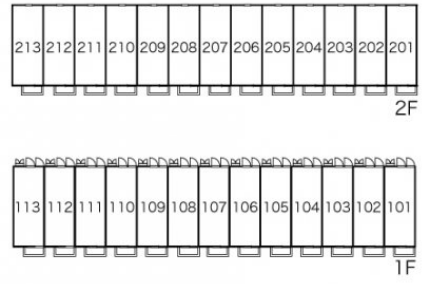

レオパレス宮代庭苑

賃料	面積/間取	所在階	管理費・共益費	敷金	礼金
42,000円	26.08㎡ / 1K	2階	5,000円	-	-

スタッフからのコメント

エアコンが付いているので、暑い夏も寒い冬も快適に過ごせます。宅配ボックスが設置されているため、不在時でも荷物を受け取れ便利です。宮代町でのお部屋探しでしたら、当社がお手伝いいたします。お気軽にお問い合わせください。

物件概要

所在地	埼玉県南埼玉郡宮代町百間6丁目				
交通	東武伊勢崎線「東武動物公園」駅より徒歩14分 東武伊勢崎線「姫宮」駅より徒歩30分				
賃料	42,000円	管理費・共益費	5,000円		
敷金	-	礼金	-		
更新料	1.65万円	面積/間取り	26.08㎡/1K		
築年月（築年数）	2003年10月（築21年）	種別/構造	アパート/木造		
部屋/所在階/階建	201/2階/地上2階	総戸数	26戸		
現況/入居時期	空室/即時	空き物件数	13		
駐車場	空有/8,800円/空き1台	保険	加入義務:有 期間:2年		
保証人代行義務	加入要				
設備条件	バス専用、トイレ専用、バス・トイレ別、シャワー、給湯、エアコン、室内洗濯機置場、宅配ボックス、駐輪場、インターネット対応、浴室乾燥機、家具・家電付、防犯カメラ				
保証会社詳細	保証会社の利用 利用料の100%～120%				
物件番号	4057287				
仲介手数料	46,200円				