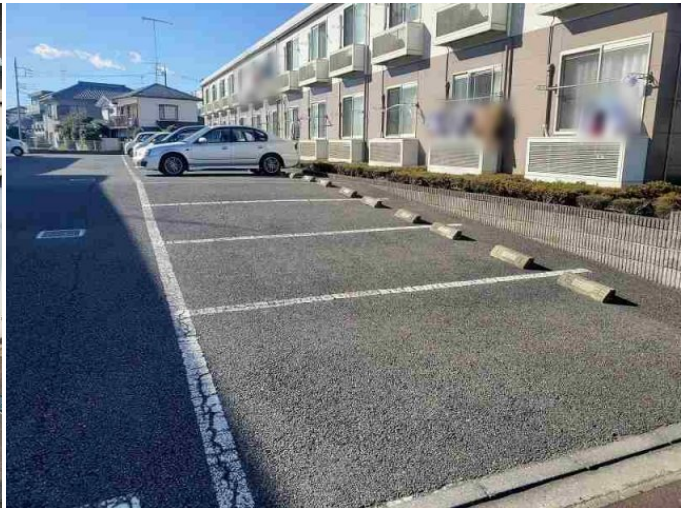

レオパレス宮代庭苑

賃料	面積/間取	所在階	管理費・共益費	敷金	礼金
42,000円	26.08㎡ / 1K	2階	5,000円	-	-

スタッフからのコメント

エアコンが付いているので、暑い夏も寒い冬も快適に過ごせます。宅配ボックスが設置されているため、不在時でも荷物を受け取れ便利です。宮代町でのお部屋探しでしたら、当社がお手伝いいたします。お気軽にお問い合わせください。

物件概要

所在地	埼玉県南埼玉郡宮代町百間6丁目				
交通	東武伊勢崎線「東武動物公園」駅より徒歩14分 東武伊勢崎線「姫宮」駅より徒歩30分				
賃料	42,000円	管理費・共益費	5,000円		
敷金	-	礼金	-		
更新料	1.65万円	面積/間取り	26.08㎡/1K		
築年月（築年数）	2003年10月（築21年）	種別/構造	アパート/木造		
部屋/所在階/階建	201/2階/地上2階	総戸数	26戸		
現況/入居時期	空室/即時	空き物件数	13		
駐車場	空有/8,800円/空き1台	保険	加入義務:有 期間:2年		
保証人代行義務	加入要				
設備条件	バス専用、トイレ専用、バス・トイレ別、シャワー、給湯、エアコン、室内洗濯機置場、宅配ボックス、駐輪場、インターネット対応、浴室乾燥機、家具・家電付、防犯カメラ				
保証会社詳細	保証会社の利用 利用料の100%～120%				
物件番号	4057287				
仲介手数料	46,200円				