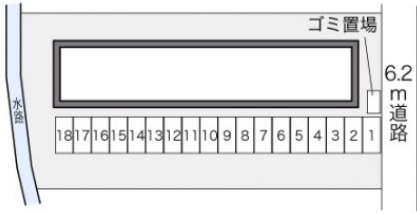

レオパレス宮代庭苑

賃料	面積/間取	所在階	管理費・共益費	敷金	礼金
42,000円	26.08㎡ / 1K	2階	5,000円	-	-

スタッフからのコメント

エアコンが付いているので、暑い夏も寒い冬も快適に過ごせます。宅配ボックスが設置されているため、不在時でも荷物を受け取れ便利です。宮代町でのお部屋探しでしたら、当社がお手伝いいたします。お気軽にお問い合わせください。

物件概要

所在地	埼玉県南埼玉郡宮代町百間6丁目				
交通	東武伊勢崎線「東武動物公園」駅より徒歩14分 東武伊勢崎線「姫宮」駅より徒歩30分				
賃料	42,000円	管理費・共益費	5,000円		
敷金	-	礼金	-		
更新料	1.65万円	面積/間取り	26.08㎡/1K		
築年月（築年数）	2003年10月（築21年）	種別/構造	アパート/木造		
部屋/所在階/階建	201/2階/地上2階	総戸数	26戸		
現況/入居時期	空室/即時	空き物件数	13		
駐車場	空有/8,800円/空き1台	保険	加入義務:有 期間:2年		
保証人代行義務	加入要				
設備条件	バス専用、トイレ専用、バス・トイレ別、シャワー、給湯、エアコン、室内洗濯機置場、宅配ボックス、駐輪場、インターネット対応、浴室乾燥機、家具・家電付、防犯カメラ				
保証会社詳細	保証会社の利用 利用料の100%～120%				
物件番号	4057287				
仲介手数料	46,200円				