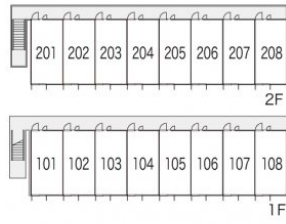

レオパレスC y t h e r l i s

賃料	面積/間取	所在階	管理費・共益費	敷金	礼金
44,000円	26.49m ² / 1K	2階	5,000円	-	1ヶ月

スタッフからのコメント

エアコンが付いているので、暑い夏も寒い冬も快適に過ごせます。家具家電付きとなっているため、改めて買い揃える時間や費用が節約できます。杉戸町でのお部屋探しでしたら、当社がお手伝いいたします。お気軽にお問い合わせください。

物件概要

所在地	埼玉県北葛飾郡杉戸町清地4丁目				
交通	東武伊勢崎線「東武動物公園」駅より徒歩18分 東武伊勢崎線「姫宮」駅より徒歩44分				
賃料	44,000円	管理費・共益費	5,000円		
敷金	-	礼金	1ヶ月		
更新料	1.65万円	面積/間取り	26.49m ² /1K		
築年月（築年数）	2001年2月（築23年）	種別/構造	アパート/軽量鉄骨		
部屋/所在階/階建	208/2階/地上2階	総戸数	16戸		
現況/入居時期	空室/即時	空き物件数	1		
駐車場	空有/6,050円/空き4台	保険	加入義務:有 期間:2年		
保証人代行義務	加入要				
設備条件	バス専用、トイレ専用、バス・トイレ別、シャワー、給湯、エアコン、室内洗濯機置場、駐輪場、インターネット対応、温水洗浄便座、家具・家電付				
保証会社詳細	保証会社の利用 利用料の100%～120%				
物件番号	4055432				
仲介手数料	48,400円				