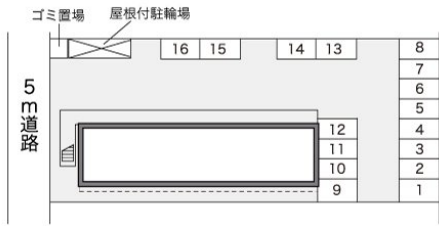

レオパレスC y t h e r l i s

賃料	面積/間取	所在階	管理費・共益費	敷金	礼金
44,000円	26.49m ² / 1K	2階	5,000円	-	1ヶ月

スタッフからのコメント

エアコンが付いているので、暑い夏も寒い冬も快適に過ごせます。家具家電付きとなっているため、改めて買い揃える時間や費用が節約できます。杉戸町でのお部屋探しでしたら、当社がお手伝いいたします。お気軽にお問い合わせください。

物件概要

所在地	埼玉県北葛飾郡杉戸町清地4丁目				
交通	東武伊勢崎線「東武動物公園」駅より徒歩18分 東武伊勢崎線「姫宮」駅より徒歩44分				
賃料	44,000円	管理費・共益費	5,000円		
敷金	-	礼金	1ヶ月		
更新料	1.65万円	面積/間取り	26.49m ² /1K		
築年月（築年数）	2001年2月（築23年）	種別/構造	アパート/軽量鉄骨		
部屋/所在階/階建	208/2階/地上2階	総戸数	16戸		
現況/入居時期	空室/即時	空き物件数	1		
駐車場	空有/6,050円/空き4台	保険	加入義務:有 期間:2年		
保証人代行義務	加入要				
設備条件	バス専用、トイレ専用、バス・トイレ別、シャワー、給湯、エアコン、室内洗濯機置場、駐輪場、インターネット対応、温水洗浄便座、家具・家電付				
保証会社詳細	保証会社の利用 利用料の100%～120%				
物件番号	4055432				
仲介手数料	48,400円				