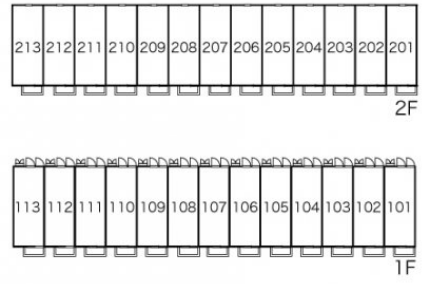

レオパレス宮代庭苑

賃料	面積/間取	所在階	管理費・共益費	敷金	礼金
50,000円	26.08m ² / 1K	2階	5,000円	-	1ヶ月

スタッフからのコメント

エアコンが付いているので、暑い夏も寒い冬も快適に過ごせます。宅配ボックスが設置されているため、不在時でも荷物を受け取れ便利です。宮代町でのお部屋探しでしたら、当社がお手伝いいたします。お気軽にお問い合わせください。

物件概要

所在地	埼玉県南埼玉郡宮代町百間6丁目				
交通	東武伊勢崎線「東武動物公園」駅より徒歩14分 東武伊勢崎線「姫宮」駅より徒歩30分				
賃料	50,000円	管理費・共益費	5,000円		
敷金	-	礼金	1ヶ月		
更新料	1.65万円	面積/間取り	26.08m ² /1K		
築年月（築年数）	2003年10月（築21年）	種別/構造	アパート/木造		
部屋/所在階/階建	205/2階/地上2階	総戸数	26戸		
現況/入居時期	居住中/2024年11月 中旬	空き物件数	5		
保険	加入義務:有 期間:2年	保証人代行義務	加入要		
設備条件	バス専用、トイレ専用、バス・トイレ別、シャワー、給湯、エアコン、室内洗濯機置場、宅配ボックス、駐輪場、インターネット対応、浴室乾燥機、家具・家電付、防犯カメラ				
保証会社詳細	保証会社の利用 利用料の100%～120%				
物件番号	4040461				
仲介手数料	55,000円				