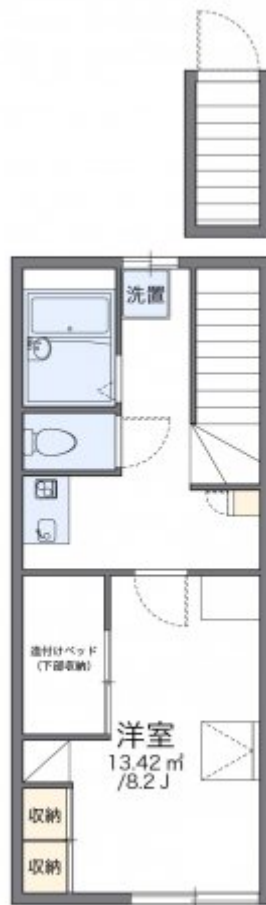

レオパレス宮代庭苑

賃料	面積/間取	所在階	管理費・共益費	敷金	礼金
50,000円	26.08m ² / 1K	2階	5,000円	-	1ヶ月

スタッフからのコメント

エアコンが付いているので、暑い夏も寒い冬も快適に過ごせます。宅配ボックスが設置されているため、不在時でも荷物を受け取れ便利です。宮代町でのお部屋探しでしたら、当社がお手伝いいたします。お気軽にお問い合わせください。

物件概要

所在地	埼玉県南埼玉郡宮代町百間6丁目				
交通	東武伊勢崎線「東武動物公園」駅より徒歩14分 東武伊勢崎線「姫宮」駅より徒歩30分				
賃料	50,000円	管理費・共益費	5,000円		
敷金	-	礼金	1ヶ月		
更新料	1.65万円	面積/間取り	26.08m ² /1K		
築年月（築年数）	2003年10月（築21年）	種別/構造	アパート/木造		
部屋/所在階/階建	205/2階/地上2階	総戸数	26戸		
現況/入居時期	居住中/2024年11月 中旬	空き物件数	5		
保険	加入義務:有 期間:2年	保証人代行義務	加入要		
設備条件	バス専用、トイレ専用、バス・トイレ別、シャワー、給湯、エアコン、室内洗濯機置場、宅配ボックス、駐輪場、インターネット対応、浴室乾燥機、家具・家電付、防犯カメラ				
保証会社詳細	保証会社の利用 利用料の100%～120%				
物件番号	4040461				
仲介手数料	55,000円				