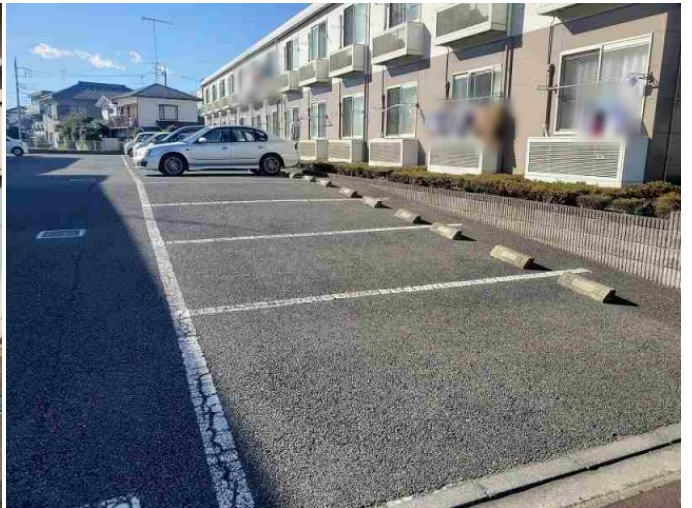

レオパレス宮代庭苑

賃料	面積/間取	所在階	管理費・共益費	敷金	礼金
50,000円	26.08m ² / 1K	2階	5,000円	-	1ヶ月

スタッフからのコメント

エアコンが付いているので、暑い夏も寒い冬も快適に過ごせます。宅配ボックスが設置されているため、不在時でも荷物を受け取れ便利です。宮代町でのお部屋探しでしたら、当社がお手伝いいたします。お気軽にお問い合わせください。

物件概要

所在地	埼玉県南埼玉郡宮代町百間6丁目				
交通	東武伊勢崎線「東武動物公園」駅より徒歩14分 東武伊勢崎線「姫宮」駅より徒歩30分				
賃料	50,000円	管理費・共益費	5,000円		
敷金	-	礼金	1ヶ月		
更新料	1.65万円	面積/間取り	26.08m ² /1K		
築年月（築年数）	2003年10月（築21年）	種別/構造	アパート/木造		
部屋/所在階/階建	205/2階/地上2階	総戸数	26戸		
現況/入居時期	居住中/2024年11月 中旬	空き物件数	5		
保険	加入義務:有 期間:2年	保証人代行義務	加入要		
設備条件	バス専用、トイレ専用、バス・トイレ別、シャワー、給湯、エアコン、室内洗濯機置場、宅配ボックス、駐輪場、インターネット対応、浴室乾燥機、家具・家電付、防犯カメラ				
保証会社詳細	保証会社の利用 利用料の100%～120%				
物件番号	4040461				
仲介手数料	55,000円				