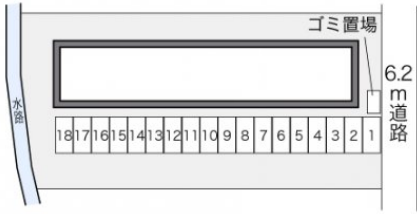

レオパレス宮代庭苑

賃料	面積/間取	所在階	管理費・共益費	敷金	礼金
50,000円	26.08m ² / 1K	2階	5,000円	-	1ヶ月

スタッフからのコメント

エアコンが付いているので、暑い夏も寒い冬も快適に過ごせます。宅配ボックスが設置されているため、不在時でも荷物を受け取れ便利です。宮代町でのお部屋探しでしたら、当社がお手伝いいたします。お気軽にお問い合わせください。

物件概要

所在地	埼玉県南埼玉郡宮代町百間6丁目				
交通	東武伊勢崎線「東武動物公園」駅より徒歩14分 東武伊勢崎線「姫宮」駅より徒歩30分				
賃料	50,000円	管理費・共益費	5,000円		
敷金	-	礼金	1ヶ月		
更新料	1.65万円	面積/間取り	26.08m ² /1K		
築年月（築年数）	2003年10月（築21年）	種別/構造	アパート/木造		
部屋/所在階/階建	205/2階/地上2階	総戸数	26戸		
現況/入居時期	居住中/2024年11月 中旬	空き物件数	5		
保険	加入義務:有 期間:2年	保証人代行義務	加入要		
設備条件	バス専用、トイレ専用、バス・トイレ別、シャワー、給湯、エアコン、室内洗濯機置場、宅配ボックス、駐輪場、インターネット対応、浴室乾燥機、家具・家電付、防犯カメラ				
保証会社詳細	保証会社の利用 利用料の100%～120%				
物件番号	4040461				
仲介手数料	55,000円				