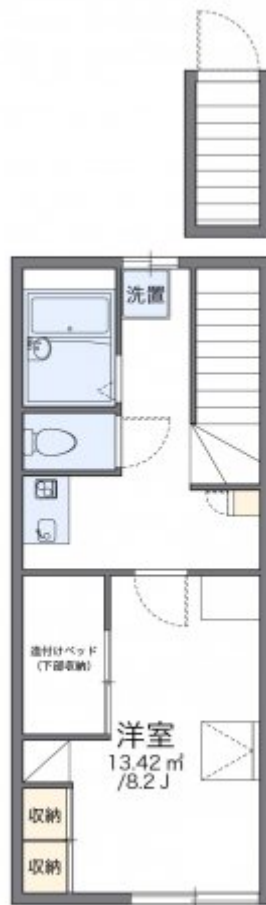

## レオパレス宮代庭苑

賃料	面積/間取	所在階	管理費・共益費	敷金	礼金
50,000円	26.08㎡ / 1K	2階	5,000円	-	-

### 物件概要

所在地	埼玉県南埼玉郡宮代町百間6丁目				
交通	東武伊勢崎線「東武動物公園」駅より徒歩14分 東武伊勢崎線「姫宮」駅より徒歩30分				
賃料	50,000円	管理費・共益費	5,000円		
敷金	-	礼金	-		
更新料	1.65万円	面積/間取り	26.08㎡/1K		
築年月（築年数）	2003年10月（築21年）	種別/構造	アパート/木造		
部屋/所在階/階建	204/2階/地上2階	総戸数	26戸		
現況/入居時期	空室/即時	空き物件数	6		
駐車場	空有/8,800円/空き3台	保険	加入義務:有 期間:2年		
保証人代行義務	加入要				
設備条件	バス専用、トイレ専用、バス・トイレ別、シャワー、給湯、エアコン、室内洗濯機置場、宅配ボックス、駐輪場、インターネット対応、浴室乾燥機、家具・家電付、防犯カメラ				
保証会社詳細	保証会社の利用 利用料の100%～120%				
物件番号	4030651				
仲介手数料	55,000円				