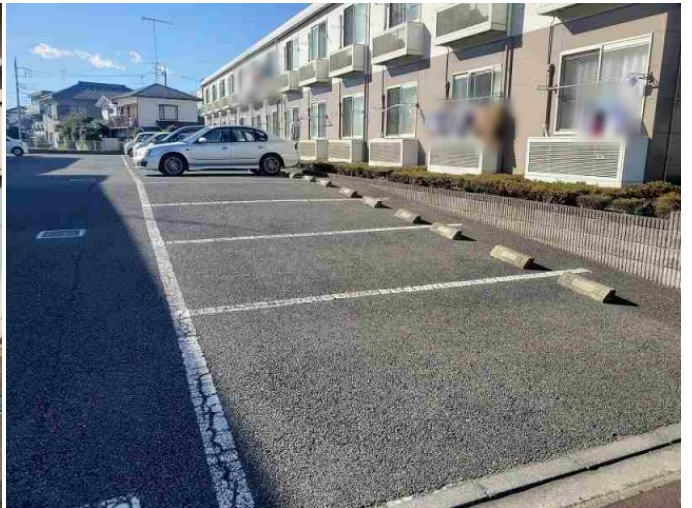

レオパレス宮代庭苑

賃料	面積/間取	所在階	管理費・共益費	敷金	礼金
45,000円	26.08m ² / 1K	2階	5,000円	-	1ヶ月

スタッフからのコメント

エアコンが付いているので、いつでも快適に過ごせます。宅配ボックスが設置されているため、不在時でも荷物を受け取れ便利です。宮代町でのお部屋探しでしたら、当社がお手伝いいたします。お気軽にお問い合わせください。

物件概要

所在地	埼玉県南埼玉郡宮代町百間6丁目				
交通	東武伊勢崎線「東武動物公園」駅より徒歩14分 東武伊勢崎線「姫宮」駅より徒歩30分				
賃料	45,000円	管理費・共益費	5,000円		
敷金	-	礼金	1ヶ月		
更新料	1.65万円	面積/間取り	26.08m ² /1K		
築年月（築年数）	2003年10月（築21年）	種別/構造	アパート/木造		
部屋/所在階/階建	204/2階/地上2階	総戸数	26戸		
現況/入居時期	空室/即時	空き物件数	6		
駐車場	空有/8,800円/空き3台	保険	加入義務:有 期間:2年		
保証人代行義務	加入要				
設備条件	バス専用、トイレ専用、バス・トイレ別、シャワー、給湯、エアコン、室内洗濯機置場、宅配ボックス、駐輪場、インターネット対応、浴室乾燥機、家具・家電付、防犯カメラ				
保証会社詳細	保証会社の利用 利用料の100%～120%				
物件番号	4030651				
仲介手数料	49,500円				