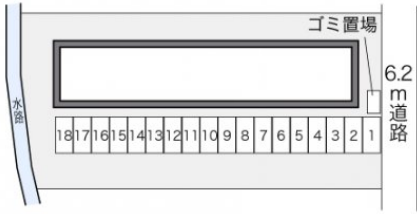

レオパレス宮代庭苑

賃料	面積/間取	所在階	管理費・共益費	敷金	礼金
45,000円	26.08m ² / 1K	2階	5,000円	-	1ヶ月

スタッフからのコメント

エアコンが付いているので、いつでも快適に過ごせます。宅配ボックスが設置されているため、不在時でも荷物を受け取れ便利です。宮代町でのお部屋探しでしたら、当社がお手伝いいたします。お気軽にお問い合わせください。

物件概要

所在地	埼玉県南埼玉郡宮代町百間6丁目				
交通	東武伊勢崎線「東武動物公園」駅より徒歩14分 東武伊勢崎線「姫宮」駅より徒歩30分				
賃料	45,000円	管理費・共益費	5,000円		
敷金	-	礼金	1ヶ月		
更新料	1.65万円	面積/間取り	26.08m ² /1K		
築年月（築年数）	2003年10月（築21年）	種別/構造	アパート/木造		
部屋/所在階/階建	204/2階/地上2階	総戸数	26戸		
現況/入居時期	空室/即時	空き物件数	6		
駐車場	空有/8,800円/空き3台	保険	加入義務:有 期間:2年		
保証人代行義務	加入要				
設備条件	バス専用、トイレ専用、バス・トイレ別、シャワー、給湯、エアコン、室内洗濯機置場、宅配ボックス、駐輪場、インターネット対応、浴室乾燥機、家具・家電付、防犯カメラ				
保証会社詳細	保証会社の利用 利用料の100%～120%				
物件番号	4030651				
仲介手数料	49,500円				