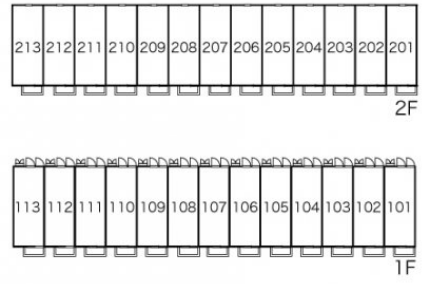

レオパレス宮代庭苑

賃料	面積/間取	所在階	管理費・共益費	敷金	礼金
45,000円	26.08m ² / 1K	2階	5,000円	-	1ヶ月

スタッフからのコメント

エアコンが付いているので、いつでも快適に過ごせます。宅配ボックスが設置されているため、不在時でも荷物を受け取れ便利です。宮代町でのお部屋探しでしたら、当社がお手伝いいたします。お気軽にお問い合わせください。

物件概要

所在地	埼玉県南埼玉郡宮代町百間6丁目				
交通	東武伊勢崎線「東武動物公園」駅より徒歩14分 東武伊勢崎線「姫宮」駅より徒歩30分				
賃料	45,000円	管理費・共益費	5,000円		
敷金	-	礼金	1ヶ月		
更新料	1.65万円	面積/間取り	26.08m ² /1K		
築年月（築年数）	2003年10月（築21年）	種別/構造	アパート/木造		
部屋/所在階/階建	204/2階/地上2階	総戸数	26戸		
現況/入居時期	空室/即時	空き物件数	6		
駐車場	空有/8,800円/空き3台	保険	加入義務:有 期間:2年		
保証人代行義務	加入要				
設備条件	バス専用、トイレ専用、バス・トイレ別、シャワー、給湯、エアコン、室内洗濯機置場、宅配ボックス、駐輪場、インターネット対応、浴室乾燥機、家具・家電付、防犯カメラ				
保証会社詳細	保証会社の利用 利用料の100%～120%				
物件番号	4030651				
仲介手数料	49,500円				