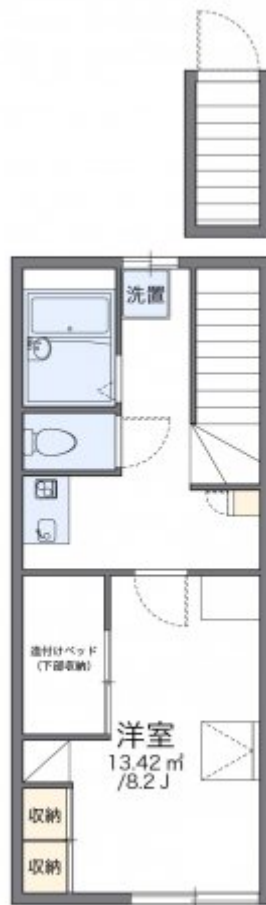

レオパレス宮代庭苑

賃料	面積/間取	所在階	管理費・共益費	敷金	礼金
45,000円	26.08m ² / 1K	2階	5,000円	-	1ヶ月

スタッフからのコメント

エアコンが付いているので、いつでも快適に過ごせます。宅配ボックスが設置されているため、不在時でも荷物を受け取れ便利です。宮代町でのお部屋探しでしたら、当社がお手伝いいたします。お気軽にお問い合わせください。

物件概要

所在地	埼玉県南埼玉郡宮代町百間6丁目				
交通	東武伊勢崎線「東武動物公園」駅より徒歩14分 東武伊勢崎線「姫宮」駅より徒歩30分				
賃料	45,000円	管理費・共益費	5,000円		
敷金	-	礼金	1ヶ月		
更新料	1.65万円	面積/間取り	26.08m ² /1K		
築年月（築年数）	2003年10月（築21年）	種別/構造	アパート/木造		
部屋/所在階/階建	204/2階/地上2階	総戸数	26戸		
現況/入居時期	空室/即時	空き物件数	6		
駐車場	空有/8,800円/空き3台	保険	加入義務:有 期間:2年		
保証人代行義務	加入要				
設備条件	バス専用、トイレ専用、バス・トイレ別、シャワー、給湯、エアコン、室内洗濯機置場、宅配ボックス、駐輪場、インターネット対応、浴室乾燥機、家具・家電付、防犯カメラ				
保証会社詳細	保証会社の利用 利用料の100%～120%				
物件番号	4030651				
仲介手数料	49,500円				