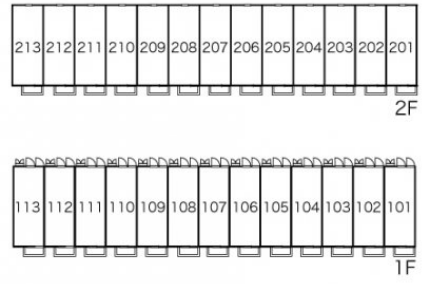

## レオパレス宮代庭苑

賃料	面積/間取	所在階	管理費・共益費	敷金	礼金
50,000円	26.08㎡ / 1K	2階	5,000円	-	-