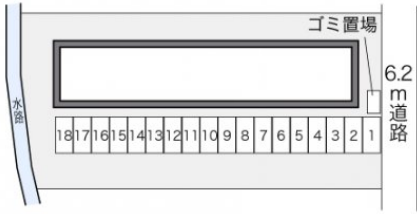

## レオパレス宮代庭苑

賃料	面積/間取	所在階	管理費・共益費	敷金	礼金
50,000円	26.08㎡ / 1K	2階	5,000円	-	-