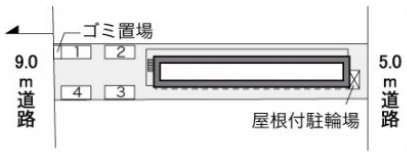

レオパレスラーナ

賃料	面積/間取	所在階	管理費・共益費	敷金	礼金
47,000円	23.18㎡ / 1K	1階	5,000円	-	1ヶ月

スタッフからのコメント

エアコンが付いているので、いつでも快適に過ごせます。TVインターホンが付いているため、訪問者の対応を室内で行え安心です。宮代町でのお部屋探しでしたら、当社がお手伝いいたします。お気軽にお問い合わせください。

物件概要

所在地	埼玉県南埼玉郡宮代町東姫宮1丁目		
交通	東武伊勢崎線「姫宮」駅より徒歩4分 東武伊勢崎線「北春日部」駅より徒歩20分		
賃料	47,000円	管理費・共益費	5,000円
敷金	-	礼金	1ヶ月
更新料	1.65万円	面積/間取り	23.18㎡/1K
築年月（築年数）	2007年9月（築17年）	種別/構造	アパート/木造
部屋/所在階/階建	104/1階/地上2階	総戸数	10戸
現況/入居時期	空室/即時	空き物件数	1
保険	加入義務:有 期間:2年	保証人代行義務	加入要
設備条件	バス専用、トイレ専用、バス・トイレ別、コンロ種別電気、給湯、エアコン、室内洗濯機置場、駐輪場、インターネット対応、TVドアホン、温水洗浄便座、浴室乾燥機、家具・家電付		
保証会社詳細	保証会社の利用 利用料の100%～120%		
物件番号	4031431		
仲介手数料	51,700円		