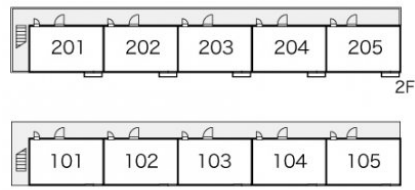

レオパレスラーナ

賃料	面積/間取	所在階	管理費・共益費	敷金	礼金
47,000円	23.18㎡ / 1K	1階	5,000円	-	1ヶ月

スタッフからのコメント

エアコンが付いているので、いつでも快適に過ごせます。TVインターホンが付いているため、訪問者の対応を室内で行え安心です。宮代町でのお部屋探しでしたら、当社がお手伝いいたします。お気軽にお問い合わせください。

物件概要

所在地	埼玉県南埼玉郡宮代町東姫宮1丁目		
交通	東武伊勢崎線「姫宮」駅より徒歩4分 東武伊勢崎線「北春日部」駅より徒歩20分		
賃料	47,000円	管理費・共益費	5,000円
敷金	-	礼金	1ヶ月
更新料	1.65万円	面積/間取り	23.18㎡/1K
築年月（築年数）	2007年9月（築17年）	種別/構造	アパート/木造
部屋/所在階/階建	104/1階/地上2階	総戸数	10戸
現況/入居時期	空室/即時	空き物件数	1
保険	加入義務:有 期間:2年	保証人代行義務	加入要
設備条件	バス専用、トイレ専用、バス・トイレ別、コンロ種別電気、給湯、エアコン、室内洗濯機置場、駐輪場、インターネット対応、TVドアホン、温水洗浄便座、浴室乾燥機、家具・家電付		
保証会社詳細	保証会社の利用 利用料の100%～120%		
物件番号	4031431		
仲介手数料	51,700円		