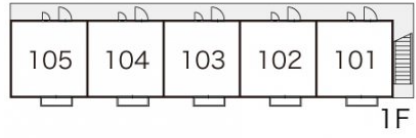

レオパレスジュネス杉戸

賃料	面積/間取	所在階	管理費・共益費	敷金	礼金
40,000円	20.7m ² / 1K	2階	5,000円	-	-

スタッフからのコメント

エアコンが付いているので、暑い夏も寒い冬も快適に過ごせます。家具家電付きとなっているため、改めて買い揃える時間や手間が省けます。杉戸町でのお部屋探しでしたら、当社がお手伝いいたします。お気軽にお問い合わせください。

物件概要

所在地	埼玉県北葛飾郡杉戸町杉戸1丁目				
交通	東武伊勢崎線「東武動物公園」駅より徒歩10分 東武日光線「杉戸高野台」駅より徒歩36分				
賃料	40,000円	管理費・共益費	5,000円		
敷金	-	礼金	-		
更新料	1.65万円	面積/間取り	20.7m ² /1K		
築年月（築年数）	1999年6月（築25年）	種別/構造	アパート/木造		
部屋/所在階/階建	202/2階/地上2階	総戸数	10戸		
現況/入居時期	空室/即時	空き物件数	1		
駐車場	空有/8,250円/空き5台	保険	加入義務:有 期間:2年		
保証人代行義務	加入要				
設備条件	バス専用、トイレ専用、バス・トイレ別、シャワー、コンロ種別電気、給湯、エアコン、ロフト付き、室内洗濯機置場、インターネット対応、家具・家電付				
保証会社詳細	保証会社の利用 利用料の100%～120%				
物件番号	4010608				
仲介手数料	44,000円				