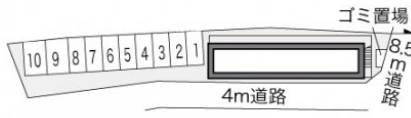

レオパレスジュネス杉戸

賃料	面積/間取	所在階	管理費・共益費	敷金	礼金
40,000円	20.7m ² / 1K	2階	5,000円	-	-

スタッフからのコメント

エアコンが付いているので、暑い夏も寒い冬も快適に過ごせます。家具家電付きとなっているため、改めて買い揃える時間や手間が省けます。杉戸町でのお部屋探しでしたら、当社がお手伝いいたします。お気軽にお問い合わせください。

物件概要

所在地	埼玉県北葛飾郡杉戸町杉戸1丁目				
交通	東武伊勢崎線「東武動物公園」駅より徒歩10分 東武日光線「杉戸高野台」駅より徒歩36分				
賃料	40,000円	管理費・共益費	5,000円		
敷金	-	礼金	-		
更新料	1.65万円	面積/間取り	20.7m ² /1K		
築年月（築年数）	1999年6月（築25年）	種別/構造	アパート/木造		
部屋/所在階/階建	202/2階/地上2階	総戸数	10戸		
現況/入居時期	空室/即時	空き物件数	1		
駐車場	空有/8,250円/空き5台	保険	加入義務:有 期間:2年		
保証人代行義務	加入要				
設備条件	バス専用、トイレ専用、バス・トイレ別、シャワー、コンロ種別電気、給湯、エアコン、ロフト付き、室内洗濯機置場、インターネット対応、家具・家電付				
保証会社詳細	保証会社の利用 利用料の100%～120%				
物件番号	4010608				
仲介手数料	44,000円				