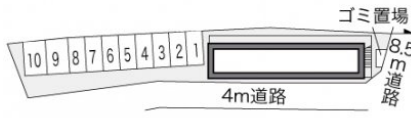

レオパレスジュネス杉戸

賃料	面積/間取	所在階	管理費・共益費	敷金	礼金
34,000円	20.7m ² / 1K	2階	5,000円	-	-

スタッフからのコメント

エアコンが付いているので、暑い夏も寒い冬も快適に過ごせます。家具家電付きとなっているため、改めて買い揃える時間や手間が省けます。杉戸町でのお部屋探しでしたら、当社がお手伝いいたします。お気軽にお問い合わせください。

物件概要

所在地	埼玉県北葛飾郡杉戸町杉戸1丁目				
交通	東武伊勢崎線「東武動物公園」駅より徒歩10分 東武日光線「杉戸高野台」駅より徒歩36分				
賃料	34,000円	管理費・共益費	5,000円		
敷金	-	礼金	-		
更新料	1.65万円	面積/間取り	20.7m ² /1K		
築年月（築年数）	1999年6月（築25年）	種別/構造	アパート/木造		
部屋/所在階/階建	202/2階/地上2階	総戸数	10戸		
現況/入居時期	空室/即時	空き物件数	1		
駐車場	空有/8,250円/空き5台	保険	加入義務:有 期間:2年		
保証人代行義務	加入要				
設備条件	バス専用、トイレ専用、バス・トイレ別、シャワー、コンロ種別電気、給湯、エアコン、ロフト付き、室内洗濯機置場、インターネット対応、家具・家電付				
保証会社詳細	保証会社の利用 利用料の100%～120%				
物件番号	4010608				
仲介手数料	37,400円				