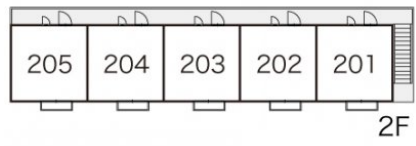

レオパレスジュネス杉戸

賃料	面積/間取	所在階	管理費・共益費	敷金	礼金
40,000円	20.7m ² / 1K	2階	5,000円	-	-

スタッフからのコメント

エアコンが付いているので、暑い夏も寒い冬も快適に過ごせます。家具家電付きとなっているため、改めて買い揃える時間や手間が省けます。杉戸町でのお部屋探しでしたら、当社がお手伝いいたします。お気軽にお問い合わせください。

物件概要

所在地	埼玉県北葛飾郡杉戸町杉戸1丁目				
交通	東武伊勢崎線「東武動物公園」駅より徒歩10分 東武日光線「杉戸高野台」駅より徒歩36分				
賃料	40,000円	管理費・共益費	5,000円		
敷金	-	礼金	-		
更新料	1.65万円	面積/間取り	20.7m ² /1K		
築年月（築年数）	1999年6月（築25年）	種別/構造	アパート/木造		
部屋/所在階/階建	202/2階/地上2階	総戸数	10戸		
現況/入居時期	空室/即時	空き物件数	1		
駐車場	空有/8,250円/空き5台	保険	加入義務:有 期間:2年		
保証人代行義務	加入要				
設備条件	バス専用、トイレ専用、バス・トイレ別、シャワー、コンロ種別電気、給湯、エアコン、ロフト付き、室内洗濯機置場、インターネット対応、家具・家電付				
保証会社詳細	保証会社の利用 利用料の100%～120%				
物件番号	4010608				
仲介手数料	44,000円				