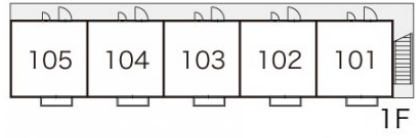

レオパレスジュネス杉戸

賃料	面積/間取	所在階	管理費・共益費	敷金	礼金
34,000円	20.7m ² / 1K	2階	5,000円	-	-

スタッフからのコメント

エアコンが付いているので、暑い夏も寒い冬も快適に過ごせます。家具家電付きとなっているため、改めて買い揃える時間や手間が省けます。杉戸町でのお部屋探しでしたら、当社がお手伝いいたします。お気軽にお問い合わせください。

物件概要

所在地	埼玉県北葛飾郡杉戸町杉戸1丁目				
交通	東武伊勢崎線「東武動物公園」駅より徒歩10分 東武日光線「杉戸高野台」駅より徒歩36分				
賃料	34,000円	管理費・共益費	5,000円		
敷金	-	礼金	-		
更新料	1.65万円	面積/間取り	20.7m ² /1K		
築年月（築年数）	1999年6月（築25年）	種別/構造	アパート/木造		
部屋/所在階/階建	202/2階/地上2階	総戸数	10戸		
現況/入居時期	空室/即時	空き物件数	1		
駐車場	空有/8,250円/空き5台	保険	加入義務:有 期間:2年		
保証人代行義務	加入要				
設備条件	バス専用、トイレ専用、バス・トイレ別、シャワー、コンロ種別電気、給湯、エアコン、ロフト付き、室内洗濯機置場、インターネット対応、家具・家電付				
保証会社詳細	保証会社の利用 利用料の100%～120%				
物件番号	4010608				
仲介手数料	37,400円				