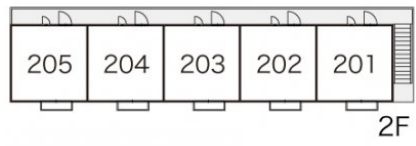

レオパレスジュネス杉戸

賃料	面積/間取	所在階	管理費・共益費	敷金	礼金
34,000円	20.7m ² / 1K	2階	5,000円	-	-

スタッフからのコメント

エアコンが付いているので、暑い夏も寒い冬も快適に過ごせます。家具家電付きとなっているため、改めて買い揃える時間や手間が省けます。杉戸町でのお部屋探しでしたら、当社がお手伝いいたします。お気軽にお問い合わせください。

物件概要

所在地	埼玉県北葛飾郡杉戸町杉戸1丁目				
交通	東武伊勢崎線「東武動物公園」駅より徒歩10分 東武日光線「杉戸高野台」駅より徒歩36分				
賃料	34,000円	管理費・共益費	5,000円		
敷金	-	礼金	-		
更新料	1.65万円	面積/間取り	20.7m ² /1K		
築年月（築年数）	1999年6月（築25年）	種別/構造	アパート/木造		
部屋/所在階/階建	202/2階/地上2階	総戸数	10戸		
現況/入居時期	空室/即時	空き物件数	1		
駐車場	空有/8,250円/空き5台	保険	加入義務:有 期間:2年		
保証人代行義務	加入要				
設備条件	バス専用、トイレ専用、バス・トイレ別、シャワー、コンロ種別電気、給湯、エアコン、ロフト付き、室内洗濯機置場、インターネット対応、家具・家電付				
保証会社詳細	保証会社の利用 利用料の100%～120%				
物件番号	4010608				
仲介手数料	37,400円				