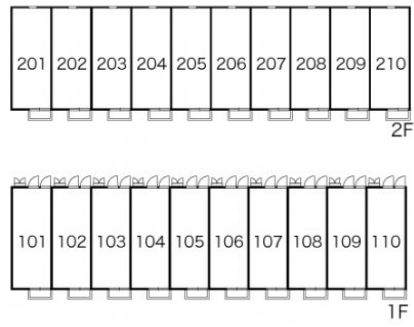

レオパレスポヌール

賃料	面積/間取	所在階	管理費・共益費	敷金	礼金
40,000円	23.71m ² / 1K	1階	5,000円	-	-

スタッフからのコメント

エアコンが付いているので、暑い夏も寒い冬も快適に過ごせます。宅配ボックスが設置されているため、不在時でも荷物を受け取れ便利です。杉戸町でのお部屋探しでしたら、当社がお手伝いいたします。お気軽にお問い合わせください。

物件概要

所在地	埼玉県北葛飾郡杉戸町清地6丁目		
交通	東武伊勢崎線「東武動物公園」駅より徒歩24分 東武伊勢崎線「姫宮」駅より徒歩46分		
賃料	40,000円	管理費・共益費	5,000円
敷金	-	礼金	-
更新料	1.65万円	面積/間取り	23.71m ² /1K
築年月（築年数）	2003年11月（築21年）	種別/構造	アパート/木造
部屋/所在階/階建	104/1階/地上2階	総戸数	20戸
現況/入居時期	空室/即時	空き物件数	2
保険	加入義務:有 期間:2年	保証人代行義務	加入要
設備条件	バス専用、トイレ専用、バス・トイレ別、シャワー、コンロ種別電気、給湯、エアコン、室内洗濯機置場、CATV、宅配ボックス、駐輪場、インターネット対応、温水洗浄便座、浴室乾燥機、家具・家電付、防犯カメラ		
保証会社詳細	保証会社の利用 利用料の100%～120%		
物件番号	4011140		
仲介手数料	44,000円		