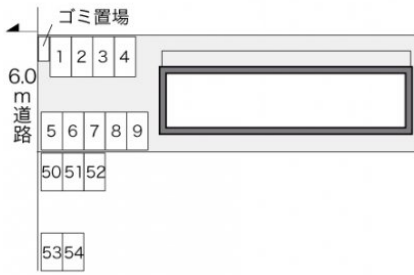

レオパレスポヌール

賃料	面積/間取	所在階	管理費・共益費	敷金	礼金
40,000円	23.71m ² / 1K	1階	5,000円	-	-

スタッフからのコメント

エアコンが付いているので、暑い夏も寒い冬も快適に過ごせます。宅配ボックスが設置されているため、不在時でも荷物を受け取れ便利です。杉戸町でのお部屋探しでしたら、当社がお手伝いいたします。お気軽にお問い合わせください。

物件概要

所在地	埼玉県北葛飾郡杉戸町清地6丁目		
交通	東武伊勢崎線「東武動物公園」駅より徒歩24分 東武伊勢崎線「姫宮」駅より徒歩46分		
賃料	40,000円	管理費・共益費	5,000円
敷金	-	礼金	-
更新料	1.65万円	面積/間取り	23.71m ² /1K
築年月（築年数）	2003年11月（築21年）	種別/構造	アパート/木造
部屋/所在階/階建	104/1階/地上2階	総戸数	20戸
現況/入居時期	空室/即時	空き物件数	2
保険	加入義務:有 期間:2年	保証人代行義務	加入要
設備条件	バス専用、トイレ専用、バス・トイレ別、シャワー、コンロ種別電気、給湯、エアコン、室内洗濯機置場、CATV、宅配ボックス、駐輪場、インターネット対応、温水洗浄便座、浴室乾燥機、家具・家電付、防犯カメラ		
保証会社詳細	保証会社の利用 利用料の100%～120%		
物件番号	4011140		
仲介手数料	44,000円		