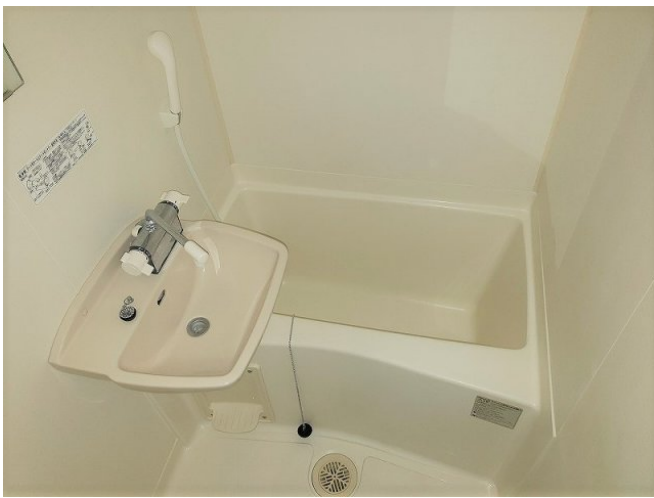

### スタッフからのコメント

エアコンが付いているので、暑い夏も寒い冬も快適に過ごせます。宅配ボックスが設置されているため、不在時でも荷物を受け取れ便利です。杉戸町でのお部屋探しでしたら、当社がお手伝いいたします。お気軽にお問い合わせください。

### 物件概要

所在地	埼玉県北葛飾郡杉戸町清地6丁目		
交通	東武伊勢崎線「東武動物公園」駅より徒歩24分 東武伊勢崎線「姫宮」駅より徒歩46分		
賃料	35,000円	管理費・共益費	5,000円
敷金	-	礼金	-
更新料	1.65万円	面積/間取り	23.71m <sup>2</sup> /1K
築年月（築年数）	2003年11月（築21年）	種別/構造	アパート/木造
部屋/所在階/階建	104/1階/地上2階	総戸数	20戸
現況/入居時期	空室/即時	空き物件数	2
保険	加入義務:有 期間:2年	保証人代行義務	加入要
設備条件	バス専用、トイレ専用、バス・トイレ別、シャワー、コンロ種別電気、給湯、エアコン、室内洗濯機置場、CATV、宅配ボックス、駐輪場、インターネット対応、温水洗浄便座、浴室乾燥機、家具・家電付、防犯カメラ		
保証会社詳細	保証会社の利用 利用料の100%～120%		
物件番号	4011140		
仲介手数料	38,500円		