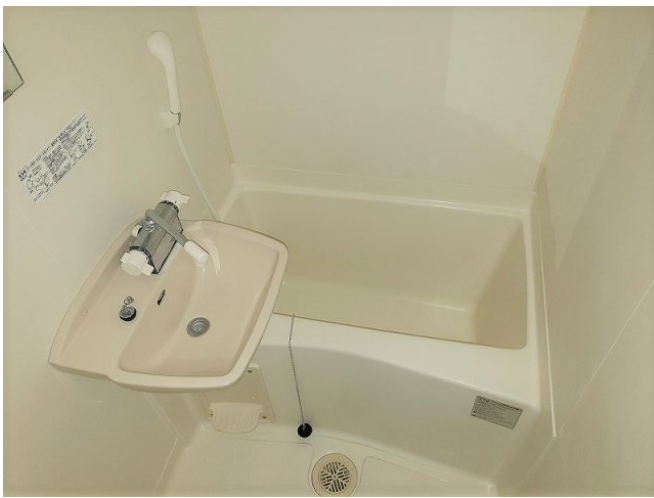

レオパレスポヌール

賃料	面積/間取	所在階	管理費・共益費	敷金	礼金
40,000円	23.71m ² / 1K	1階	5,000円	-	-

スタッフからのコメント

エアコンが付いているので、暑い夏も寒い冬も快適に過ごせます。宅配ボックスが設置されているため、不在時でも荷物を受け取れ便利です。杉戸町でのお部屋探しでしたら、当社がお手伝いいたします。お気軽にお問い合わせください。

物件概要

所在地	埼玉県北葛飾郡杉戸町清地6丁目		
交通	東武伊勢崎線「東武動物公園」駅より徒歩24分 東武伊勢崎線「姫宮」駅より徒歩46分		
賃料	40,000円	管理費・共益費	5,000円
敷金	-	礼金	-
更新料	1.65万円	面積/間取り	23.71m ² /1K
築年月（築年数）	2003年11月（築21年）	種別/構造	アパート/木造
部屋/所在階/階建	104/1階/地上2階	総戸数	20戸
現況/入居時期	空室/即時	空き物件数	2
保険	加入義務:有 期間:2年	保証人代行義務	加入要
設備条件	バス専用、トイレ専用、バス・トイレ別、シャワー、コンロ種別電気、給湯、エアコン、室内洗濯機置場、CATV、宅配ボックス、駐輪場、インターネット対応、温水洗浄便座、浴室乾燥機、家具・家電付、防犯カメラ		
保証会社詳細	保証会社の利用 利用料の100%～120%		
物件番号	4011140		
仲介手数料	44,000円		