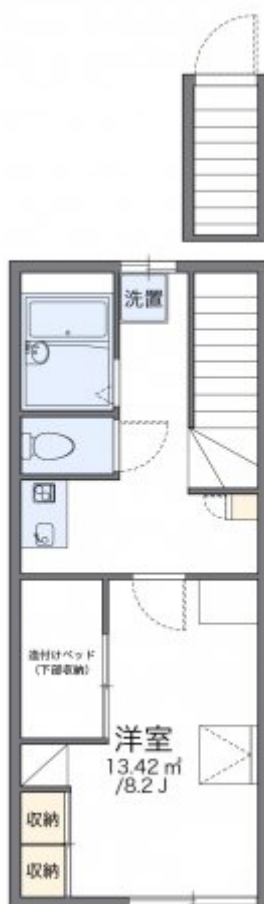

## レオパレスポヌール

賃料	面積/間取	所在階	管理費・共益費	敷金	礼金
57,000円	26.08㎡ / 1K	2階	5,000円	-	-

### スタッフからのコメント

エアコンが付いているので、いつでも快適に過ごせます。宅配ボックスが設置されているため、不在時でも荷物を受け取れ便利です。杉戸町でのお部屋探しでしたら、当社がお手伝いいたします。お気軽にお問い合わせください。

### 物件概要

所在地	埼玉県北葛飾郡杉戸町清地6丁目				
交通	東武伊勢崎線「東武動物公園」駅より徒歩24分 東武伊勢崎線「姫宮」駅より徒歩46分				
賃料	57,000円	管理費・共益費	5,000円		
敷金	-	礼金	-		
更新料	1.65万円	面積/間取り	26.08㎡/1K		
築年月（築年数）	2003年11月（築21年）	種別/構造	アパート/木造		
部屋/所在階/階建	210/2階/地上2階	総戸数	20戸		
現況/入居時期	空室/即時	空き物件数	3		
駐車場	空有/8,250円/空き1台	保険	加入義務:有 期間:2年		
保証人代行義務	加入要				
設備条件	バス専用、トイレ専用、バス・トイレ別、シャワー、給湯、エアコン、室内洗濯機置場、CATV、宅配ボックス、駐輪場、インターネット対応、温水洗浄便座、浴室乾燥機、家具・家電付、防犯カメラ				
保証会社詳細	保証会社の利用 利用料の100%～120%				
物件番号	4027399				
仲介手数料	62,700円				