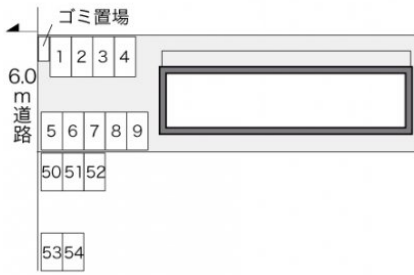

レオパレスポヌール

賃料	面積/間取	所在階	管理費・共益費	敷金	礼金
57,000円	26.08㎡ / 1K	2階	5,000円	-	-

スタッフからのコメント

エアコンが付いているので、いつでも快適に過ごせます。宅配ボックスが設置されているため、不在時でも荷物を受け取れ便利です。杉戸町でのお部屋探しでしたら、当社がお手伝いいたします。お気軽にお問い合わせください。

物件概要

所在地	埼玉県北葛飾郡杉戸町清地6丁目				
交通	東武伊勢崎線「東武動物公園」駅より徒歩24分 東武伊勢崎線「姫宮」駅より徒歩46分				
賃料	57,000円	管理費・共益費	5,000円		
敷金	-	礼金	-		
更新料	1.65万円	面積/間取り	26.08㎡/1K		
築年月（築年数）	2003年11月（築21年）	種別/構造	アパート/木造		
部屋/所在階/階建	210/2階/地上2階	総戸数	20戸		
現況/入居時期	空室/即時	空き物件数	3		
駐車場	空有/8,250円/空き1台	保険	加入義務:有 期間:2年		
保証人代行義務	加入要				
設備条件	バス専用、トイレ専用、バス・トイレ別、シャワー、給湯、エアコン、室内洗濯機置場、CATV、宅配ボックス、駐輪場、インターネット対応、温水洗浄便座、浴室乾燥機、家具・家電付、防犯カメラ				
保証会社詳細	保証会社の利用 利用料の100%～120%				
物件番号	4027399				
仲介手数料	62,700円				