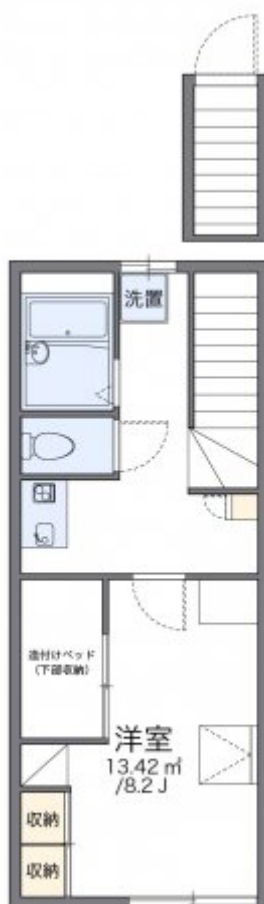

レオパレスポヌール

賃料	面積/間取	所在階	管理費・共益費	敷金	礼金
57,000円	26.08㎡ / 1K	2階	5,000円	-	-

スタッフからのコメント

エアコンが付いているので、いつでも快適に過ごせます。宅配ボックスが設置されているため、不在時でも荷物を受け取れ便利です。杉戸町でのお部屋探しでしたら、当社がお手伝いいたします。お気軽にお問い合わせください。

物件概要

所在地	埼玉県北葛飾郡杉戸町清地6丁目				
交通	東武伊勢崎線「東武動物公園」駅より徒歩24分 東武伊勢崎線「姫宮」駅より徒歩46分				
賃料	57,000円	管理費・共益費	5,000円		
敷金	-	礼金	-		
更新料	1.65万円	面積/間取り	26.08㎡/1K		
築年月（築年数）	2003年11月（築21年）	種別/構造	アパート/木造		
部屋/所在階/階建	210/2階/地上2階	総戸数	20戸		
現況/入居時期	空室/即時	空き物件数	3		
駐車場	空有/8,250円/空き1台	保険	加入義務:有 期間:2年		
保証人代行義務	加入要				
設備条件	バス専用、トイレ専用、バス・トイレ別、シャワー、給湯、エアコン、室内洗濯機置場、CATV、宅配ボックス、駐輪場、インターネット対応、温水洗浄便座、浴室乾燥機、家具・家電付、防犯カメラ				
保証会社詳細	保証会社の利用 利用料の100%～120%				
物件番号	4027399				
仲介手数料	62,700円				