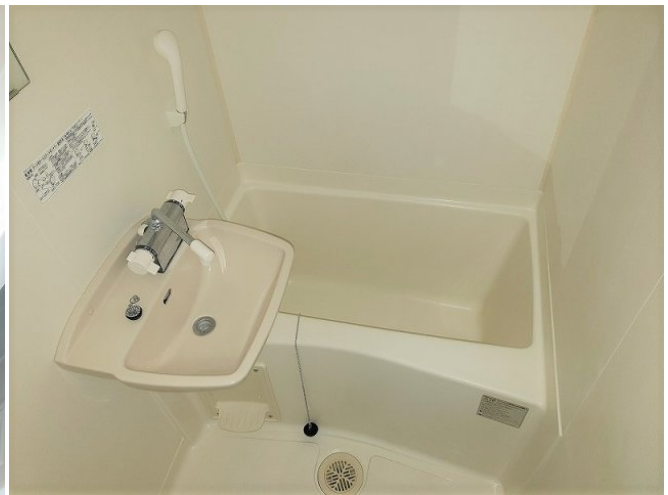

### スタッフからのコメント

エアコンが付いているので、いつでも快適に過ごせます。宅配ボックスが設置されているため、不在時でも荷物を受け取れ便利です。杉戸町でのお部屋探しでしたら、当社がお手伝いいたします。お気軽にお問い合わせください。

### 物件概要

所在地	埼玉県北葛飾郡杉戸町清地6丁目				
交通	東武伊勢崎線「東武動物公園」駅より徒歩24分 東武伊勢崎線「姫宮」駅より徒歩46分				
賃料	57,000円	管理費・共益費	5,000円		
敷金	-	礼金	-		
更新料	1.65万円	面積/間取り	26.08㎡/1K		
築年月（築年数）	2003年11月（築21年）	種別/構造	アパート/木造		
部屋/所在階/階建	210/2階/地上2階	総戸数	20戸		
現況/入居時期	空室/即時	空き物件数	3		
駐車場	空有/8,250円/空き1台	保険	加入義務:有 期間:2年		
保証人代行義務	加入要				
設備条件	バス専用、トイレ専用、バス・トイレ別、シャワー、給湯、エアコン、室内洗濯機置場、CATV、宅配ボックス、駐輪場、インターネット対応、温水洗浄便座、浴室乾燥機、家具・家電付、防犯カメラ				
保証会社詳細	保証会社の利用 利用料の100%～120%				
物件番号	4027399				
仲介手数料	62,700円				