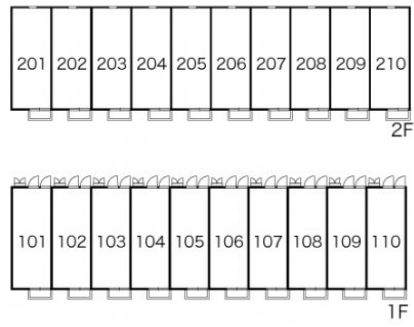

レオパレスポヌール

賃料	面積/間取	所在階	管理費・共益費	敷金	礼金
57,000円	26.08㎡ / 1K	2階	5,000円	-	-

スタッフからのコメント

エアコンが付いているので、いつでも快適に過ごせます。宅配ボックスが設置されているため、不在時でも荷物を受け取れ便利です。杉戸町でのお部屋探しでしたら、当社がお手伝いいたします。お気軽にお問い合わせください。

物件概要

所在地	埼玉県北葛飾郡杉戸町清地6丁目				
交通	東武伊勢崎線「東武動物公園」駅より徒歩24分 東武伊勢崎線「姫宮」駅より徒歩46分				
賃料	57,000円	管理費・共益費	5,000円		
敷金	-	礼金	-		
更新料	1.65万円	面積/間取り	26.08㎡/1K		
築年月（築年数）	2003年11月（築21年）	種別/構造	アパート/木造		
部屋/所在階/階建	210/2階/地上2階	総戸数	20戸		
現況/入居時期	空室/即時	空き物件数	3		
駐車場	空有/8,250円/空き1台	保険	加入義務:有 期間:2年		
保証人代行義務	加入要				
設備条件	バス専用、トイレ専用、バス・トイレ別、シャワー、給湯、エアコン、室内洗濯機置場、CATV、宅配ボックス、駐輪場、インターネット対応、温水洗浄便座、浴室乾燥機、家具・家電付、防犯カメラ				
保証会社詳細	保証会社の利用 利用料の100%～120%				
物件番号	4027399				
仲介手数料	62,700円				