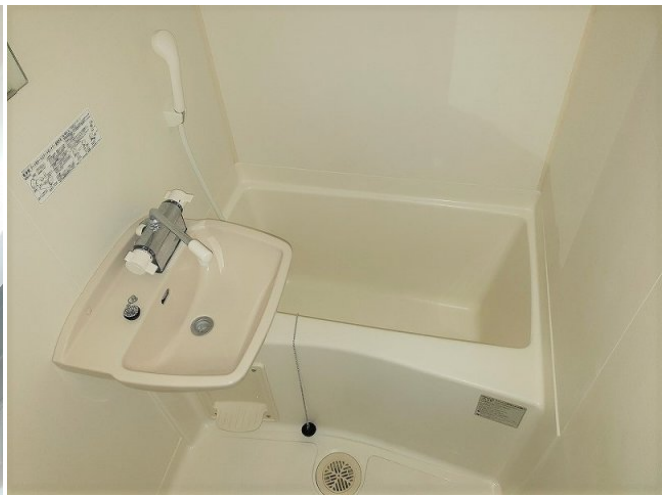

レオパレスポヌール

賃料	面積/間取	所在階	管理費・共益費	敷金	礼金
57,000円	26.08㎡ / 1K	2階	5,000円	-	-

スタッフからのコメント

エアコンが付いているので、いつでも快適に過ごせます。宅配ボックスが設置されているため、不在時でも荷物を受け取れ便利です。杉戸町でのお部屋探しでしたら、当社がお手伝いいたします。お気軽にお問い合わせください。

物件概要

所在地	埼玉県北葛飾郡杉戸町清地6丁目				
交通	東武伊勢崎線「東武動物公園」駅より徒歩24分 東武伊勢崎線「姫宮」駅より徒歩46分				
賃料	57,000円	管理費・共益費	5,000円		
敷金	-	礼金	-		
更新料	1.65万円	面積/間取り	26.08㎡/1K		
築年月（築年数）	2003年11月（築21年）	種別/構造	アパート/木造		
部屋/所在階/階建	210/2階/地上2階	総戸数	20戸		
現況/入居時期	空室/即時	空き物件数	3		
駐車場	空有/8,250円/空き1台	保険	加入義務:有 期間:2年		
保証人代行義務	加入要				
設備条件	バス専用、トイレ専用、バス・トイレ別、シャワー、給湯、エアコン、室内洗濯機置場、CATV、宅配ボックス、駐輪場、インターネット対応、温水洗浄便座、浴室乾燥機、家具・家電付、防犯カメラ				
保証会社詳細	保証会社の利用 利用料の100%～120%				
物件番号	4027399				
仲介手数料	62,700円				