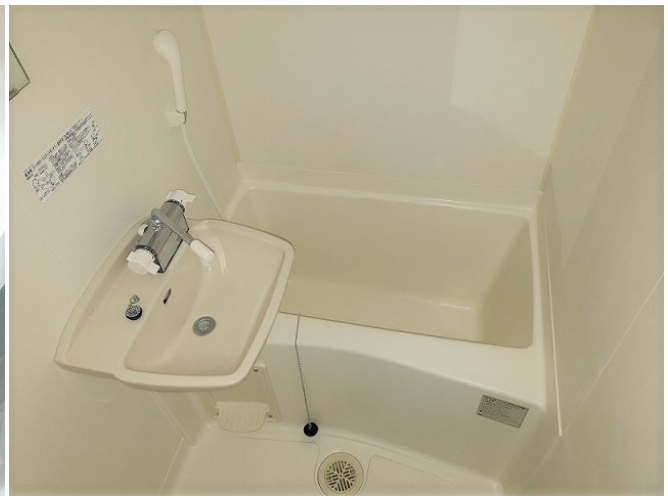

レオパレスポヌール

賃料	面積/間取	所在階	管理費・共益費	敷金	礼金
42,000円	26.08㎡ / 1K	2階	5,000円	-	-

スタッフからのコメント

エアコンが付いているので、いつでも快適に過ごせます。防犯カメラが設置されているため、犯罪抑止効果が期待できます。杉戸町でのお部屋探しでしたら、当社がお手伝いいたします。お気軽にお問い合わせください。

物件概要

所在地	埼玉県北葛飾郡杉戸町清地6丁目				
交通	東武伊勢崎線「東武動物公園」駅より徒歩24分 東武伊勢崎線「姫宮」駅より徒歩46分				
賃料	42,000円	管理費・共益費	5,000円		
敷金	-	礼金	-		
更新料	1.65万円	面積/間取り	26.08㎡/1K		
築年月（築年数）	2003年11月（築21年）	種別/構造	アパート/木造		
部屋/所在階/階建	204/2階/地上2階	総戸数	20戸		
現況/入居時期	空室/即時	空き物件数	2		
保険	加入義務:有 期間:2年	保証人代行義務	加入要		
設備条件	バス専用、トイレ専用、バス・トイレ別、シャワー、給湯、エアコン、室内洗濯機置場、CATV、宅配ボックス、駐輪場、インターネット対応、温水洗浄便座、浴室乾燥機、家具・家電付、防犯カメラ				
保証会社詳細	保証会社の利用 利用料の100%～120%				
物件番号	4017038				
仲介手数料	46,200円				