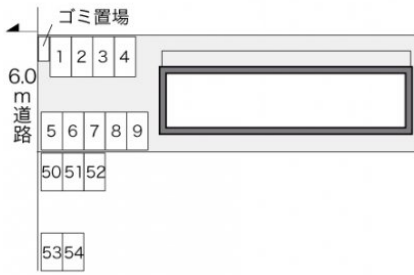

レオパレスポヌール

賃料	面積/間取	所在階	管理費・共益費	敷金	礼金
42,000円	26.08㎡ / 1K	2階	5,000円	-	-

スタッフからのコメント

エアコンが付いているので、いつでも快適に過ごせます。防犯カメラが設置されているため、犯罪抑止効果が期待できます。杉戸町でのお部屋探しでしたら、当社がお手伝いいたします。お気軽にお問い合わせください。

物件概要

所在地	埼玉県北葛飾郡杉戸町清地6丁目				
交通	東武伊勢崎線「東武動物公園」駅より徒歩24分 東武伊勢崎線「姫宮」駅より徒歩46分				
賃料	42,000円	管理費・共益費	5,000円		
敷金	-	礼金	-		
更新料	1.65万円	面積/間取り	26.08㎡/1K		
築年月（築年数）	2003年11月（築21年）	種別/構造	アパート/木造		
部屋/所在階/階建	204/2階/地上2階	総戸数	20戸		
現況/入居時期	空室/即時	空き物件数	2		
保険	加入義務:有 期間:2年	保証人代行義務	加入要		
設備条件	バス専用、トイレ専用、バス・トイレ別、シャワー、給湯、エアコン、室内洗濯機置場、CATV、宅配ボックス、駐輪場、インターネット対応、温水洗浄便座、浴室乾燥機、家具・家電付、防犯カメラ				
保証会社詳細	保証会社の利用 利用料の100%～120%				
物件番号	4017038				
仲介手数料	46,200円				