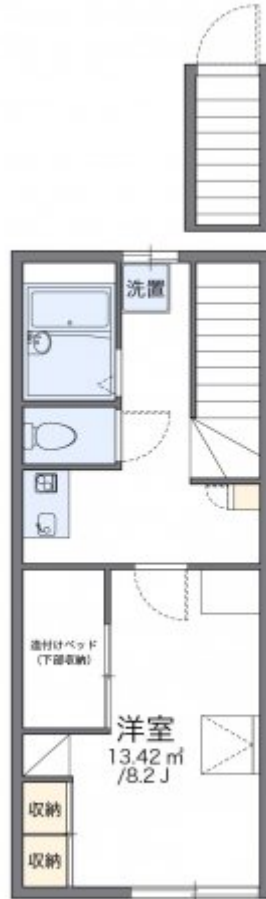

レオパレスポヌール

賃料	面積/間取	所在階	管理費・共益費	敷金	礼金
42,000円	26.08㎡ / 1K	2階	5,000円	-	-

スタッフからのコメント

エアコンが付いているので、いつでも快適に過ごせます。防犯カメラが設置されているため、犯罪抑止効果が期待できます。杉戸町でのお部屋探しでしたら、当社がお手伝いいたします。お気軽にお問い合わせください。

物件概要

所在地	埼玉県北葛飾郡杉戸町清地6丁目				
交通	東武伊勢崎線「東武動物公園」駅より徒歩24分 東武伊勢崎線「姫宮」駅より徒歩46分				
賃料	42,000円	管理費・共益費	5,000円		
敷金	-	礼金	-		
更新料	1.65万円	面積/間取り	26.08㎡/1K		
築年月（築年数）	2003年11月（築21年）	種別/構造	アパート/木造		
部屋/所在階/階建	204/2階/地上2階	総戸数	20戸		
現況/入居時期	空室/即時	空き物件数	2		
保険	加入義務:有 期間:2年	保証人代行義務	加入要		
設備条件	バス専用、トイレ専用、バス・トイレ別、シャワー、給湯、エアコン、室内洗濯機置場、CATV、宅配ボックス、駐輪場、インターネット対応、温水洗浄便座、浴室乾燥機、家具・家電付、防犯カメラ				
保証会社詳細	保証会社の利用 利用料の100%～120%				
物件番号	4017038				
仲介手数料	46,200円				