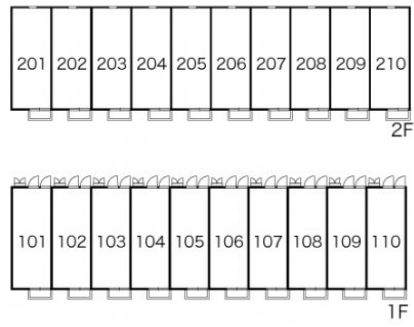

レオパレスポヌール

賃料	面積/間取	所在階	管理費・共益費	敷金	礼金
42,000円	26.08㎡ / 1K	2階	5,000円	-	-

スタッフからのコメント

エアコンが付いているので、いつでも快適に過ごせます。防犯カメラが設置されているため、犯罪抑止効果が期待できます。杉戸町でのお部屋探しでしたら、当社がお手伝いいたします。お気軽にお問い合わせください。

物件概要

所在地	埼玉県北葛飾郡杉戸町清地6丁目				
交通	東武伊勢崎線「東武動物公園」駅より徒歩24分 東武伊勢崎線「姫宮」駅より徒歩46分				
賃料	42,000円	管理費・共益費	5,000円		
敷金	-	礼金	-		
更新料	1.65万円	面積/間取り	26.08㎡/1K		
築年月（築年数）	2003年11月（築21年）	種別/構造	アパート/木造		
部屋/所在階/階建	204/2階/地上2階	総戸数	20戸		
現況/入居時期	空室/即時	空き物件数	2		
保険	加入義務:有 期間:2年	保証人代行義務	加入要		
設備条件	バス専用、トイレ専用、バス・トイレ別、シャワー、給湯、エアコン、室内洗濯機置場、CATV、宅配ボックス、駐輪場、インターネット対応、温水洗浄便座、浴室乾燥機、家具・家電付、防犯カメラ				
保証会社詳細	保証会社の利用 利用料の100%～120%				
物件番号	4017038				
仲介手数料	46,200円				