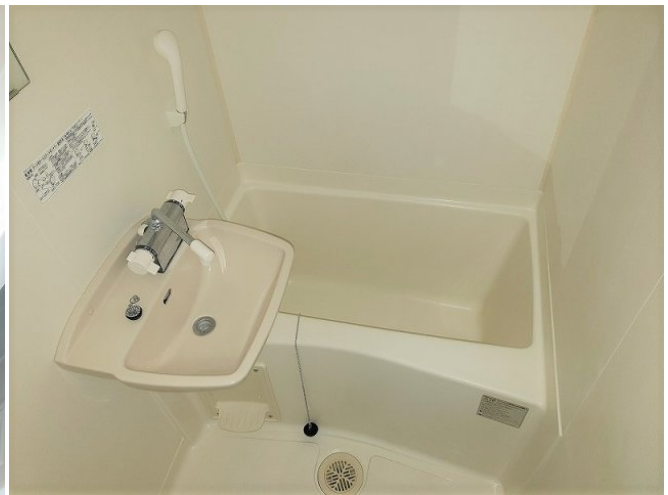

レオパレスポヌール

賃料	面積/間取	所在階	管理費・共益費	敷金	礼金
42,000円	26.08㎡ / 1K	2階	5,000円	-	-

スタッフからのコメント

エアコンが付いているので、いつでも快適に過ごせます。防犯カメラが設置されているため、犯罪抑止効果が期待できます。杉戸町でのお部屋探しでしたら、当社がお手伝いいたします。お気軽にお問い合わせください。

物件概要

所在地	埼玉県北葛飾郡杉戸町清地6丁目				
交通	東武伊勢崎線「東武動物公園」駅より徒歩24分 東武伊勢崎線「姫宮」駅より徒歩46分				
賃料	42,000円	管理費・共益費	5,000円		
敷金	-	礼金	-		
更新料	1.65万円	面積/間取り	26.08㎡/1K		
築年月（築年数）	2003年11月（築21年）	種別/構造	アパート/木造		
部屋/所在階/階建	204/2階/地上2階	総戸数	20戸		
現況/入居時期	空室/即時	空き物件数	2		
保険	加入義務:有 期間:2年	保証人代行義務	加入要		
設備条件	バス専用、トイレ専用、バス・トイレ別、シャワー、給湯、エアコン、室内洗濯機置場、CATV、宅配ボックス、駐輪場、インターネット対応、温水洗浄便座、浴室乾燥機、家具・家電付、防犯カメラ				
保証会社詳細	保証会社の利用 利用料の100%～120%				
物件番号	4017038				
仲介手数料	46,200円				