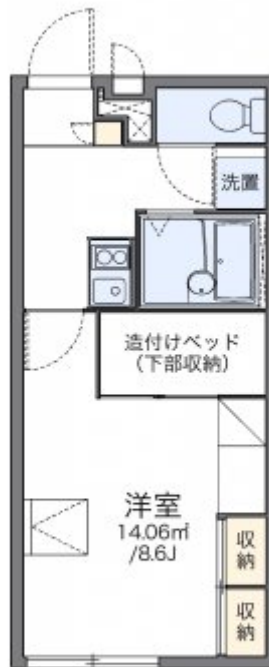

## レオパレスシャルム

賃料	面積/間取	所在階	管理費・共益費	敷金	礼金
46,000円	23.18m <sup>2</sup> / 1K	1階	5,000円	-	1ヶ月

### 物件概要

所在地	埼玉県北葛飾郡杉戸町清地6丁目				
交通	東武伊勢崎線「東武動物公園」駅より徒歩23分 東武伊勢崎線「姫宮」駅より徒歩44分				
賃料	46,000円	管理費・共益費	5,000円		
敷金	-	礼金	1ヶ月		
更新料	1.65万円	面積/間取り	23.18m <sup>2</sup> /1K		
築年月（築年数）	2006年5月（築18年）	種別/構造	アパート/木造		
部屋/所在階/階建	101/1階/地上2階	総戸数	12戸		
現況/入居時期	空室/即時	空き物件数	3		
駐車場	空有/7,700円/空き3台	保険	加入義務:有 期間:2年		
保証人代行義務	加入要				
設備条件	バス専用、トイレ専用、バス・トイレ別、シャワー、給湯、エアコン、室内洗濯機置場、CATV、宅配ボックス、駐輪場、インターネット対応、TVドアホン、温水洗浄便座、浴室乾燥機、家具・家電付、防犯カメラ				
保証会社詳細	保証会社の利用 利用料の100%～120%				
物件番号	4024588				
仲介手数料	50,600円				