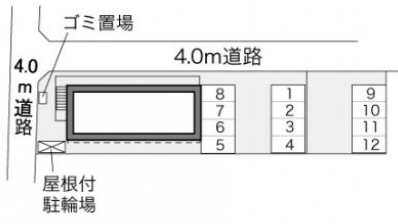

## レオパレスシャルム

賃料	面積/間取	所在階	管理費・共益費	敷金	礼金
46,000円	23.18m <sup>2</sup> / 1K	1階	5,000円	-	1ヶ月

### 物件概要

所在地	埼玉県北葛飾郡杉戸町清地6丁目				
交通	東武伊勢崎線「東武動物公園」駅より徒歩23分 東武伊勢崎線「姫宮」駅より徒歩44分				
賃料	46,000円	管理費・共益費	5,000円		
敷金	-	礼金	1ヶ月		
更新料	1.65万円	面積/間取り	23.18m <sup>2</sup> /1K		
築年月（築年数）	2006年5月（築18年）	種別/構造	アパート/木造		
部屋/所在階/階建	101/1階/地上2階	総戸数	12戸		
現況/入居時期	空室/即時	空き物件数	3		
駐車場	空有/7,700円/空き3台	保険	加入義務:有 期間:2年		
保証人代行義務	加入要				
設備条件	バス専用、トイレ専用、バス・トイレ別、シャワー、給湯、エアコン、室内洗濯機置場、CATV、宅配ボックス、駐輪場、インターネット対応、TVドアホン、温水洗浄便座、浴室乾燥機、家具・家電付、防犯カメラ				
保証会社詳細	保証会社の利用 利用料の100%～120%				
物件番号	4024588				
仲介手数料	50,600円				