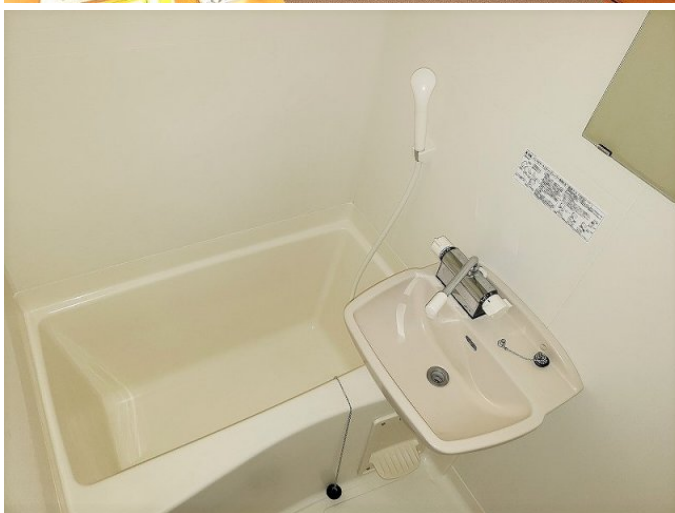

レオパレスSUNROOM

賃料	面積/間取	所在階	管理費・共益費	敷金	礼金
43,000円	19.87㎡ / 1K	2階	5,000円	-	-

スタッフからのコメント

エアコンが付いているので、いつでも快適に過ごせます。TVインターホンが付いているため、訪問者の対応を室内で行え安心です。杉戸町でのお部屋探しでしたら、当社がお手伝いいたします。お気軽にお問い合わせください。

物件概要

所在地	埼玉県北葛飾郡杉戸町内田1丁目				
交通	東武伊勢崎線「東武動物公園」駅より徒歩14分 東武日光線「杉戸高野台」駅より徒歩34分				
賃料	43,000円	管理費・共益費	5,000円		
敷金	-	礼金	-		
更新料	1.65万円	面積/間取り	19.87㎡/1K		
築年月（築年数）	2009年3月（築16年）	種別/構造	アパート/木造		
部屋/所在階/階建	206/2階/地上2階	総戸数	12戸		
現況/入居時期	空室/即時	空き物件数	4		
駐車場	空有/1.155万円/空き1台	保険	加入義務:有 期間:2年		
保証人代行義務	加入要				
設備条件	バス専用、トイレ専用、バス・トイレ別、シャワー、給湯、エアコン、室内洗濯機置場、駐輪場、インターネット対応、TVドアホン、温水洗浄便座、浴室乾燥機、家具・家電付				
保証会社詳細	保証会社の利用 利用料の100%～120%				
物件番号	4024613				
仲介手数料	47,300円				