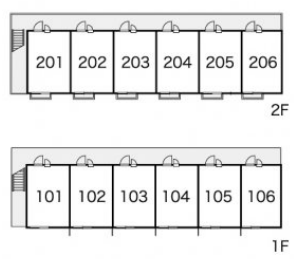

レオパレスSUNROOM

賃料	面積/間取	所在階	管理費・共益費	敷金	礼金
43,000円	19.87㎡ / 1K	2階	5,000円	-	-

スタッフからのコメント

エアコンが付いているので、いつでも快適に過ごせます。TVインターホンが付いているため、訪問者の対応を室内で行え安心です。杉戸町でのお部屋探しでしたら、当社がお手伝いいたします。お気軽にお問い合わせください。

物件概要

所在地	埼玉県北葛飾郡杉戸町内田1丁目				
交通	東武伊勢崎線「東武動物公園」駅より徒歩14分 東武日光線「杉戸高野台」駅より徒歩34分				
賃料	43,000円	管理費・共益費	5,000円		
敷金	-	礼金	-		
更新料	1.65万円	面積/間取り	19.87㎡/1K		
築年月（築年数）	2009年3月（築16年）	種別/構造	アパート/木造		
部屋/所在階/階建	206/2階/地上2階	総戸数	12戸		
現況/入居時期	空室/即時	空き物件数	4		
駐車場	空有/1.155万円/空き1台	保険	加入義務:有 期間:2年		
保証人代行義務	加入要				
設備条件	バス専用、トイレ専用、バス・トイレ別、シャワー、給湯、エアコン、室内洗濯機置場、駐輪場、インターネット対応、TVドアホン、温水洗浄便座、浴室乾燥機、家具・家電付				
保証会社詳細	保証会社の利用 利用料の100%～120%				
物件番号	4024613				
仲介手数料	47,300円				