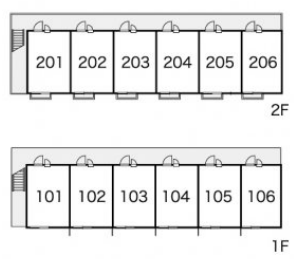

レオパレスSUNROOM

賃料	面積/間取	所在階	管理費・共益費	敷金	礼金
43,000円	19.87㎡ / 1K	2階	5,000円	-	-

スタッフからのコメント

エアコンが付いているので、いつでも快適に過ごせます。TVインターホンが付いているため、訪問者の対応を室内で行え安心です。杉戸町でのお部屋探しでしたら、当社がお手伝いいたします。お気軽にお問い合わせください。

物件概要

所在地	埼玉県北葛飾郡杉戸町内田1丁目				
交通	東武伊勢崎線「東武動物公園」駅より徒歩14分 東武日光線「杉戸高野台」駅より徒歩34分				
賃料	43,000円	管理費・共益費	5,000円		
敷金	-	礼金	-		
更新料	1.65万円	面積/間取り	19.87㎡/1K		
築年月（築年数）	2009年3月（築15年）	種別/構造	アパート/木造		
部屋/所在階/階建	206/2階/地上2階	総戸数	12戸		
現況/入居時期	空室/即時	空き物件数	4		
駐車場	空有/1.155万円/空き1台	保険	加入義務:有 期間:2年		
保証人代行義務	加入要				
設備条件	バス専用、トイレ専用、バス・トイレ別、シャワー、給湯、エアコン、室内洗濯機置場、駐輪場、インターネット対応、TVドアホン、温水洗浄便座、浴室乾燥機、家具・家電付				
保証会社詳細	保証会社の利用 利用料の100%～120%				
物件番号	4024613				
仲介手数料	47,300円				