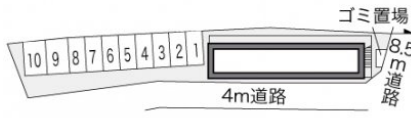

レオパレスジュネス杉戸

賃料	面積/間取	所在階	管理費・共益費	敷金	礼金
45,000円	20.7m ² / 1K	1階	5,000円	-	-

スタッフからのコメント

エアコンが付いているので、いつでも快適に過ごせます。家具家電付きとなっているため、改めて買い揃える時間や手間が省けます。杉戸町でのお部屋探しでしたら、当社がお手伝いいたします。お気軽にお問い合わせください。

物件概要

所在地	埼玉県北葛飾郡杉戸町杉戸1丁目				
交通	東武伊勢崎線「東武動物公園」駅より徒歩10分 東武日光線「杉戸高野台」駅より徒歩36分				
賃料	45,000円	管理費・共益費	5,000円		
敷金	-	礼金	-		
更新料	1.65万円	面積/間取り	20.7m ² /1K		
築年月（築年数）	1999年6月（築25年）	種別/構造	アパート/木造		
部屋/所在階/階建	101/1階/地上2階	総戸数	10戸		
現況/入居時期	空室/即時	空き物件数	2		
駐車場	空有/8,250円/空き5台	保険	加入義務:有 期間:2年		
保証人代行義務	加入要				
設備条件	バス専用、トイレ専用、バス・トイレ別、シャワー、給湯、エアコン、ロフト付き、室内洗濯機置場、インターネット対応、家具・家電付				
保証会社詳細	保証会社の利用 利用料の100%～120%				
物件番号	4019458				
仲介手数料	49,500円				