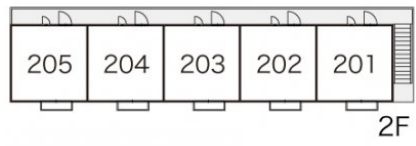

レオパレスジュネス杉戸

賃料	面積/間取	所在階	管理費・共益費	敷金	礼金
45,000円	20.7m ² / 1K	1階	5,000円	-	-

スタッフからのコメント

エアコンが付いているので、いつでも快適に過ごせます。家具家電付きとなっているため、改めて買い揃える時間や手間が省けます。杉戸町でのお部屋探しでしたら、当社がお手伝いいたします。お気軽にお問い合わせください。

物件概要

所在地	埼玉県北葛飾郡杉戸町杉戸1丁目				
交通	東武伊勢崎線「東武動物公園」駅より徒歩10分 東武日光線「杉戸高野台」駅より徒歩36分				
賃料	45,000円	管理費・共益費	5,000円		
敷金	-	礼金	-		
更新料	1.65万円	面積/間取り	20.7m ² /1K		
築年月（築年数）	1999年6月（築25年）	種別/構造	アパート/木造		
部屋/所在階/階建	101/1階/地上2階	総戸数	10戸		
現況/入居時期	空室/即時	空き物件数	2		
駐車場	空有/8,250円/空き5台	保険	加入義務:有 期間:2年		
保証人代行義務	加入要				
設備条件	バス専用、トイレ専用、バス・トイレ別、シャワー、給湯、エアコン、ロフト付き、室内洗濯機置場、インターネット対応、家具・家電付				
保証会社詳細	保証会社の利用 利用料の100%～120%				
物件番号	4019458				
仲介手数料	49,500円				