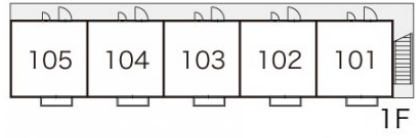

レオパレスジュネス杉戸

賃料	面積/間取	所在階	管理費・共益費	敷金	礼金
45,000円	20.7m ² / 1K	1階	5,000円	-	-

スタッフからのコメント

エアコンが付いているので、いつでも快適に過ごせます。家具家電付きとなっているため、改めて買い揃える時間や手間が省けます。杉戸町でのお部屋探しでしたら、当社がお手伝いいたします。お気軽にお問い合わせください。

物件概要

所在地	埼玉県北葛飾郡杉戸町杉戸1丁目				
交通	東武伊勢崎線「東武動物公園」駅より徒歩10分 東武日光線「杉戸高野台」駅より徒歩36分				
賃料	45,000円	管理費・共益費	5,000円		
敷金	-	礼金	-		
更新料	1.65万円	面積/間取り	20.7m ² /1K		
築年月（築年数）	1999年6月（築25年）	種別/構造	アパート/木造		
部屋/所在階/階建	101/1階/地上2階	総戸数	10戸		
現況/入居時期	空室/即時	空き物件数	2		
駐車場	空有/8,250円/空き5台	保険	加入義務:有 期間:2年		
保証人代行義務	加入要				
設備条件	バス専用、トイレ専用、バス・トイレ別、シャワー、給湯、エアコン、ロフト付き、室内洗濯機置場、インターネット対応、家具・家電付				
保証会社詳細	保証会社の利用 利用料の100%～120%				
物件番号	4019458				
仲介手数料	49,500円				