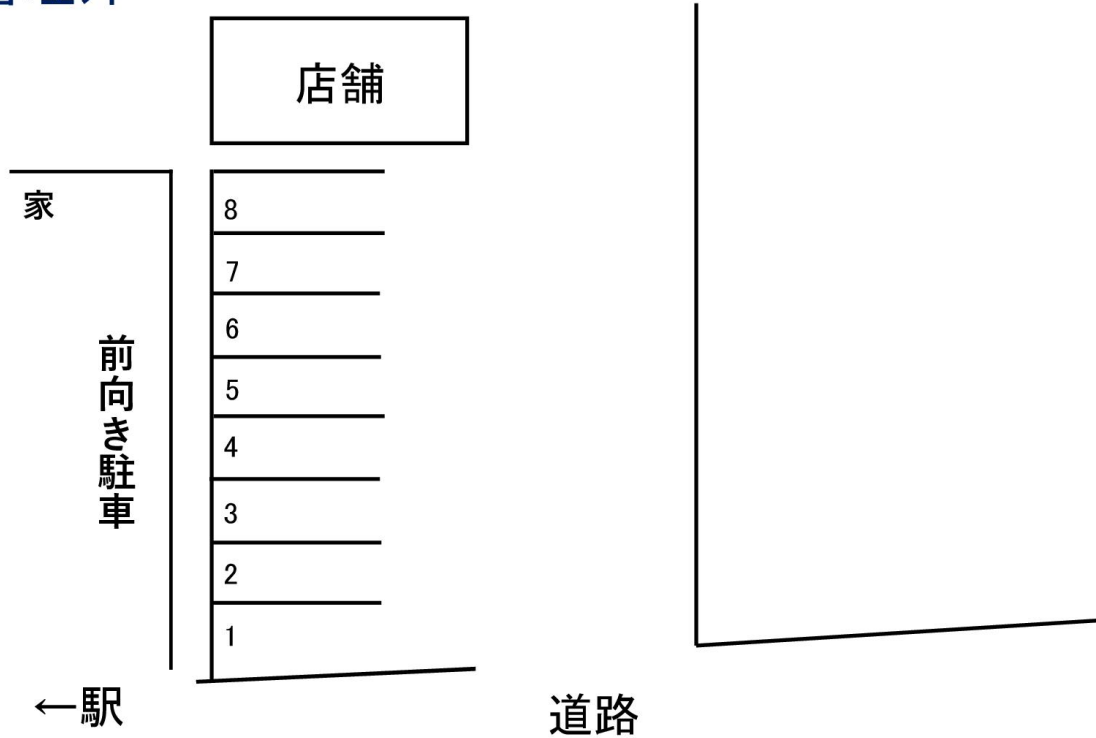

50 管理外 百間5丁目駐車場 百間5-462-1